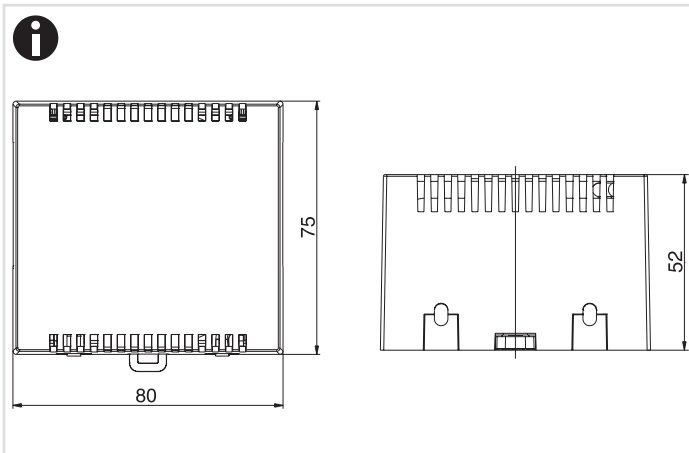

DE Trafo Basicline 24 V mit Hutschiene
EN Transformer Basicline 24 V with mounting rail
FR Transformateur Basicline 24 V avec rail DIN
ES Transformador 24V Basicline
NL Transformator 24 V met rail
PL Transformator Basicline 24 V z szyną montażową

DE Montagevorschrift für die Elektrofachkraft
EN Fitting instructions for the electrician
FR Instructions de montage pour l'électricien
ES Norma de montaje para el electricista
NL Montagevoorschrift voor de elektricien
PL Instrukcja montażu dla elektryka

1135007679

DE Verschmutzungsgrad II, Überspannungskategorie III, nach EN 61558-2-6
EN Pollution degree II, over voltage category III, as per EN 61558-2-6
FR Degré de pollution II, catégorie surtension III, selon EN 61558-2-6
ES Grado de suciedad II, Categoría de altatensión III, según EN 61558-2-6
NL Vervuilinggraad II, Overspanningscategorie III, volgens EN 61558-2-6
PL Stopień zabrudzenia II, kategoria przepięcia III, wg normy EN 61558-2-6

Versorgungsspannung Power supply Tension d'alimentation Tensión de alimentación Voedingsspanning Napięcie zasilania	230 V~, ±10%, 50/60 Hz
Ausgangsnenn- und Leerlaufspannung Nominal output voltage and open-circuit voltage Tension nominale de sortie et tension à vide Tensión nominal de salida y tensión de circuito abierto Nominale uitgangsspanning en nullastspanning Napięcie znamionowe i napięcie na biegu jałowym	26,6 V~ ±3%
Nennleistung Nominal rating Nominal rating Potencia nominal Nominaal vermogen Moc znamionowa	42 VA

DE Dokument aufbewahren
EN Retain this document
FR Ce document est à conserver
ES Guardar el documento
NL Document bewaren
PL Zachować instrukcję

Roth Werke GmbH
Roth UK Ltd.
Roth France S.A.S
Global Plastic S.A.
Roth Werke GmbH
Roth Polska Sp. z o.o.

35232 Dautphetal
Taunton, Somerset TA4 2RL
77465 Lagny sur Marne Cedex
31500 Tudela (Navarra)
35232 Dautphetal
65785 Zielona Góra

+49 (0) 6466/922-0
+44 (0) 1984/6323982
+33 (0) 1/64124444
+34 948/844406
+49 (0) 6466/922-0
+48 68 3202072

www.roth-werke.de
www.roth-uk.com
www.roth-france.fr
www.roth-spain.com
www.roth-werke.de
www.roth-polska.com