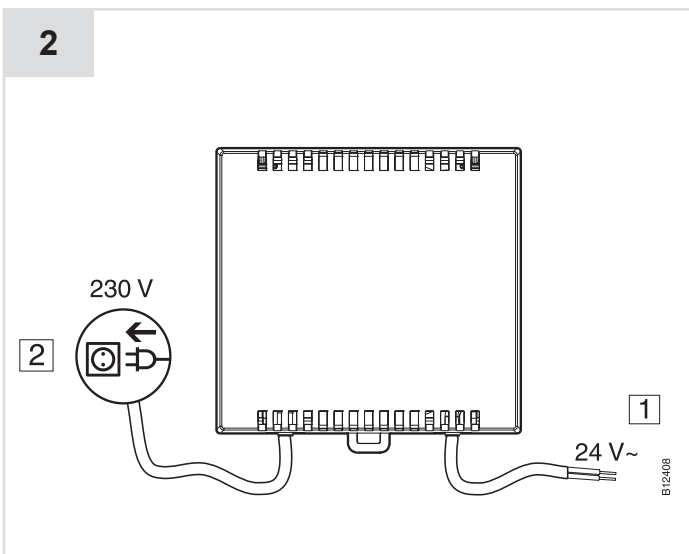

DE Trafo Basicline 24 V mit Hutschiene
EN Transformer Basicline 24 V with mounting rail
FR Transformateur Basicline 24 V avec rail DIN
ES Transformador 24V Basicline
NL Transformator 24 V met rail
PL Transformator Basicline 24 V z szyną montażową

DE Montagevorschrift für die Elektrofachkraft
EN Fitting instructions for the electrician
FR Instructions de montage pour l'électricien
ES Norma de montaje para el electricista
NL Montagevoorschrift voor de elektricien
PL Instrukcja montażu dla elektryka

1135007679

DE Verschmutzungsgrad II, Überspannungskategorie III, nach EN 61558-2-6
EN Pollution degree II, over voltage category III, as per EN 61558-2-6
FR Degré de pollution II, catégorie surtension III, selon EN 61558-2-6
ES Grado de suciedad II, Categoría de altatensión III, según EN 61558-2-6
NL Vervuilinggraad II, Overspanningscategorie III, volgens EN 61558-2-6
PL Stopień zabrudzenia II, kategoria przepięcia III, wg normy EN 61558-2-6

Versorgungsspannung Power supply Tension d'alimentation Tensión de alimentación Voedingsspanning Napięcie zasilania	230 V~, ±10%, 50/60 Hz
Ausgangsnenn- und Leerlaufspannung Nominal output voltage and open-circuit voltage Tension nominale de sortie et tension à vide Tensión nominal de salida y tensión de circuito abierto Nominale uitgangsspanning en nullastspanning Napięcie znamionowe i napięcie na biegu jałowym	26,6 V~ ±3%
Nennleistung Nominal rating Nominal rating Potencia nominal Nominaal vermogen Moc znamionowa	42 VA

DE Dokument aufbewahren
EN Retain this document
FR Ce document est à conserver
ES Guardar el documento
NL Document bewaren
PL Zachować instrukcję

Roth Werke GmbH
Roth UK Ltd.
Roth France S.A.S
Global Plastic S.A.
Roth Werke GmbH
Roth Polska Sp. z o.o.

35232 Dautphetal
Taunton, Somerset TA4 2RL
77465 Lagny sur Marne Cedex
31500 Tudela (Navarra)
35232 Dautphetal
65785 Zielona Góra

+49 (0) 6466/922-0
+44 (0) 1984/6323982
+33 (0) 1/64124444
+34 948/844406
+49 (0) 6466/922-0
+48 68 3202072

www.roth-werke.de
www.roth-uk.com
www.roth-france.fr
www.roth-spain.com
www.roth-werke.de
www.roth-polska.com