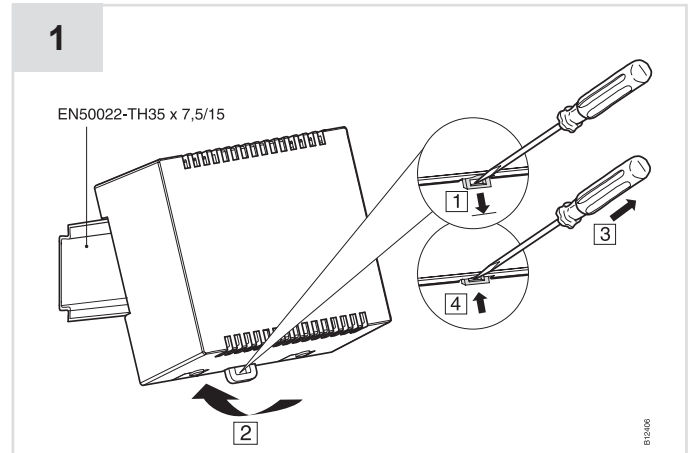

DE Trafo Basicline 24 V mit Hutschiene
EN Transformer Basicline 24 V with mounting rail
FR Transformateur Basicline 24 V avec rail DIN
ES Transformador 24V Basicline
NL Transformator 24 V met rail
PL Transformator Basicline 24 V z szyną montażową

DE Montagevorschrift für die Elektrofachkraft
EN Fitting instructions for the electrician
FR Instructions de montage pour l'électricien
ES Norma de montaje para el electricista
NL Montagevoorschrift voor de elektricien
PL Instrukcja montażu dla elektryka

1135007679

DE Verschmutzungsgrad II, Überspannungskategorie III, nach EN 61558-2-6
EN Pollution degree II, over voltage category III, as per EN 61558-2-6
FR Degré de pollution II, catégorie surtension III, selon EN 61558-2-6
ES Grado de suciedad II, Categoría de altatensión III, según EN 61558-2-6
NL Vervuilinggraad II, Overspanningscategorie III, volgens EN 61558-2-6
PL Stopień zabrudzenia II, kategoria przepięcia III, wg normy EN 61558-2-6

Versorgungsspannung Power supply Tension d'alimentation Tensión de alimentación Voedingsspanning Napięcie zasilania	230 V~, ±10%, 50/60 Hz
Ausgangsnenn- und Leerlaufspannung Nominal output voltage and open-circuit voltage Tension nominale de sortie et tension à vide Tensión nominal de salida y tensión de circuito abierto Nominale uitgangsspanning en nullastspanning Napięcie znamionowe i napięcie na biegu jałowym	26,6 V~ ±3%
Nennleistung Nominal rating Nominal rating Potencia nominal Nominaal vermogen Moc znamionowa	42 VA

DE Dokument aufbewahren
EN Retain this document
FR Ce document est à conserver
ES Guardar el documento
NL Document bewaren
PL Zachować instrukcję

Roth Werke GmbH
Roth UK Ltd.
Roth France S.A.S
Global Plastic S.A.
Roth Werke GmbH
Roth Polska Sp. z o.o.

35232 Dautphetal
Taunton, Somerset TA4 2RL
77465 Lagny sur Marne Cedex
31500 Tudela (Navarra)
35232 Dautphetal
65785 Zielona Góra

+49 (0) 6466/922-0
+44 (0) 1984/6323982
+33 (0) 1/64124444
+34 948/844406
+49 (0) 6466/922-0
+48 68 3202072

www.roth-werke.de
www.roth-uk.com
www.roth-france.fr
www.roth-spain.com
www.roth-werke.de
www.roth-polska.com