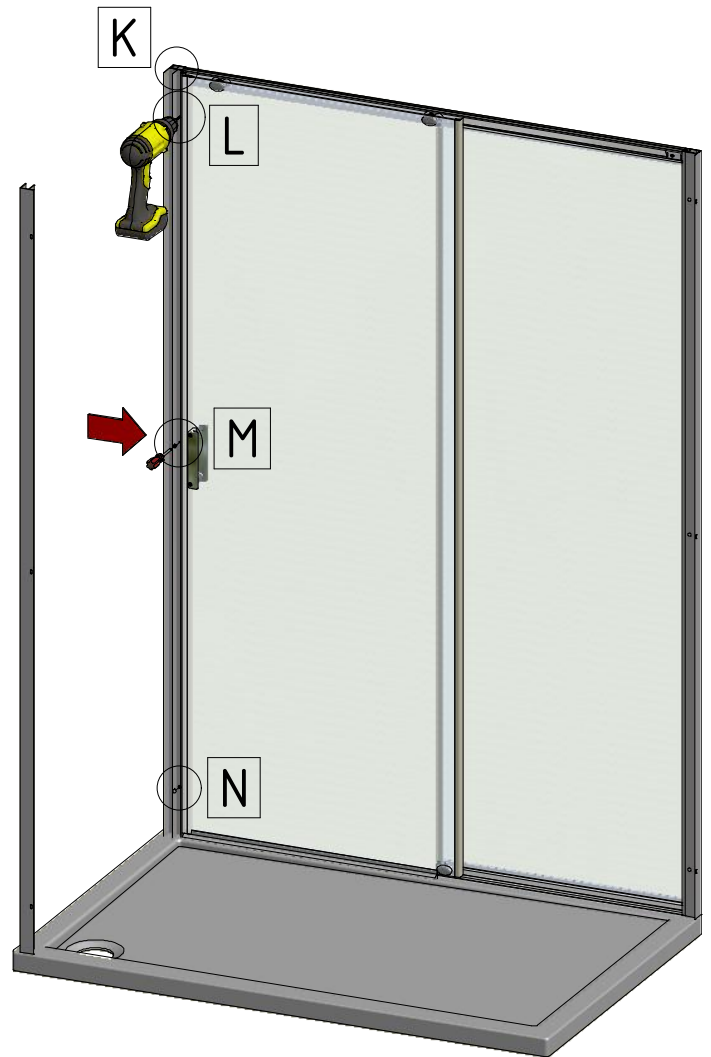

Sanitärsysteme

Roth Limaya® SWG

Roth

**Montageanleitung
Assembling Instruction**

Leben voller Energie

SWG + G2

TYP	SWG		G2		ERP
	EBG (MIN-MAX)	EBW (MIN-MAX)	EGB (MIN-MAX)	EBW (MIN-MAX)	
700	662-687	690-715	-	-	15
750	712-737	740-765	-	-	15
800	762-787	790-815	-	-	15
900	862-887	890-915	-	-	15
1000	962-987	990-1015	952-987	980-1015	15
1200	-	-	1152-1187	1180-1215	15
1400	-	-	1352-1387	1380-1415	15
1600	-	-	1552-1587	1580-1615	15

Komponenten sind Bestandteil von Tür G2

E 3x

F 3x

G 3x

H 3x

I 3x

J 3x

Siehe Montageanleitung G2
See installation instructions G2