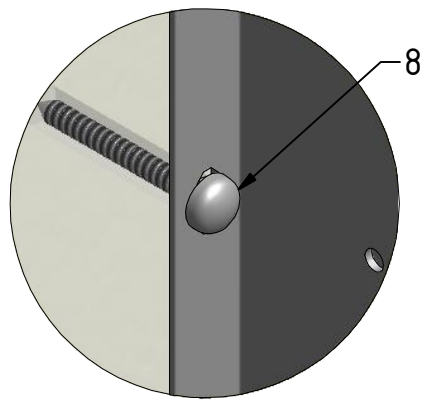

Sanitärsysteme

Roth Limaya® SWG

Roth

**Montageanleitung
Assembling Instruction**

Leben voller Energie

SWG + G2

TYP	SWG		G2		ERP
	EBG (MIN-MAX)	EBW (MIN-MAX)	EGB (MIN-MAX)	EBW (MIN-MAX)	
700	662-687	690-715	-	-	15
750	712-737	740-765	-	-	15
800	762-787	790-815	-	-	15
900	862-887	890-915	-	-	15
1000	962-987	990-1015	952-987	980-1015	15
1200	-	-	1152-1187	1180-1215	15
1400	-	-	1352-1387	1380-1415	15
1600	-	-	1552-1587	1580-1615	15

Komponenten sind Bestandteil von Tür G2

E 3x

F 3x

G 3x

H 3x

I 3x

J 3x

Siehe Montageanleitung G2
See installation instructions G2

T

T

S 6x

T 6x

Nr.	Materialnummer
1	1110001105
2	1110001106
3	1110001107
4	1110001108
5	1110001109
6	1110001110
7	1110001111
8	1110001112
9	1110001113
10	1110001114
11	1110001115
12	1110001116
13	1110001117
14	1110001118
15	1110001119
16	1110001120
17	1110001121
18	1110001122
19	1110001123
20	1110001124 (120mm)
	1110001125 (190 mm)
	1110001126 (390 mm)
	1110001127 (620 mm)
21	1110001128