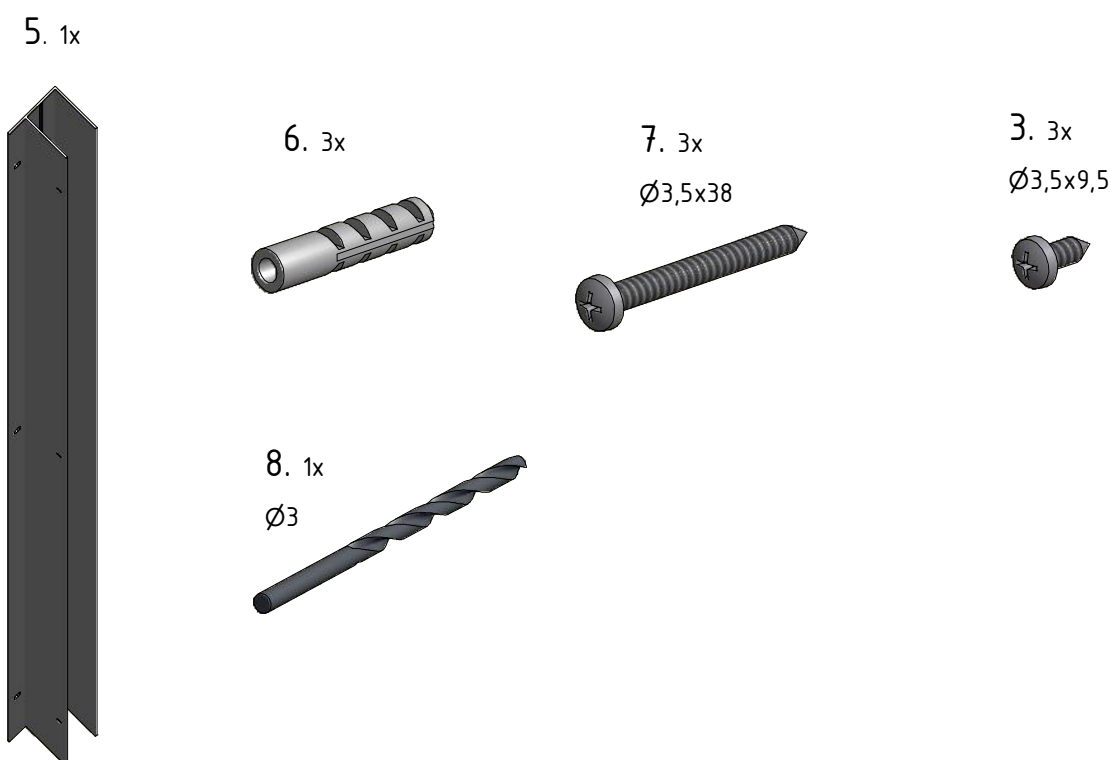

Sanitärsysteme

Roth Limaya® SWG

Roth

**Montageanleitung
Assembling Instruction**

Leben voller Energie

SWG + G2

TYP	SWG		G2		ERP
	EBG (MIN-MAX)	EBW (MIN-MAX)	EGB (MIN-MAX)	EBW (MIN-MAX)	
700	662-687	690-715	-	-	15
750	712-737	740-765	-	-	15
800	762-787	790-815	-	-	15
900	862-887	890-915	-	-	15
1000	962-987	990-1015	952-987	980-1015	15
1200	-	-	1152-1187	1180-1215	15
1400	-	-	1352-1387	1380-1415	15
1600	-	-	1552-1587	1580-1615	15

Komponenten sind Bestandteil von Tür G2

E 3x

F 3x

G 3x

H 3x

I 3x

J 3x

Siehe Montageanleitung G2
See installation instructions G2

T

T

S 6x

T 6x

Nr.	Materialnummer
1	1110001105
2	1110001106
3	1110001107
4	1110001108
5	1110001109
6	1110001110
7	1110001111
8	1110001112
9	1110001113
10	1110001114
11	1110001115
12	1110001116
13	1110001117
14	1110001118
15	1110001119
16	1110001120
17	1110001121
18	1110001122
19	1110001123
20	1110001124 (120mm)
	1110001125 (190 mm)
	1110001126 (390 mm)
	1110001127 (620 mm)
21	1110001128