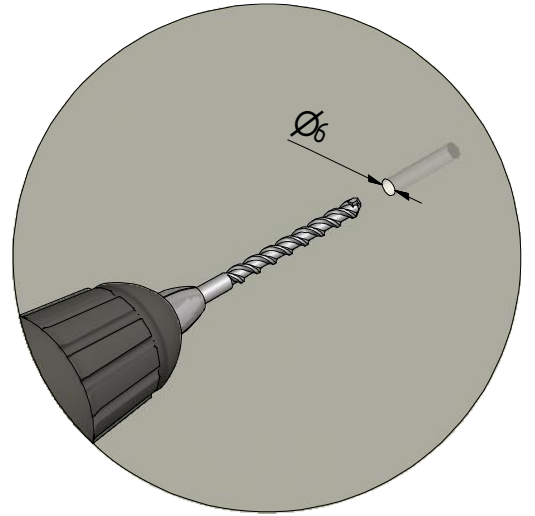

Sanitärsysteme

Roth Limaya® SWG

Roth

**Montageanleitung
Assembling Instruction**

Leben voller Energie

SWG + G2

TYP	SWG		G2		ERP
	EBG (MIN-MAX)	EBW (MIN-MAX)	EGB (MIN-MAX)	EBW (MIN-MAX)	
700	662-687	690-715	-	-	15
750	712-737	740-765	-	-	15
800	762-787	790-815	-	-	15
900	862-887	890-915	-	-	15
1000	962-987	990-1015	952-987	980-1015	15
1200	-	-	1152-1187	1180-1215	15
1400	-	-	1352-1387	1380-1415	15
1600	-	-	1552-1587	1580-1615	15

Komponenten sind Bestandteil von Tür G2

E 3x

F 3x

G 3x

H 3x

I 3x

J 3x

Siehe Montageanleitung G2
See installation instructions G2