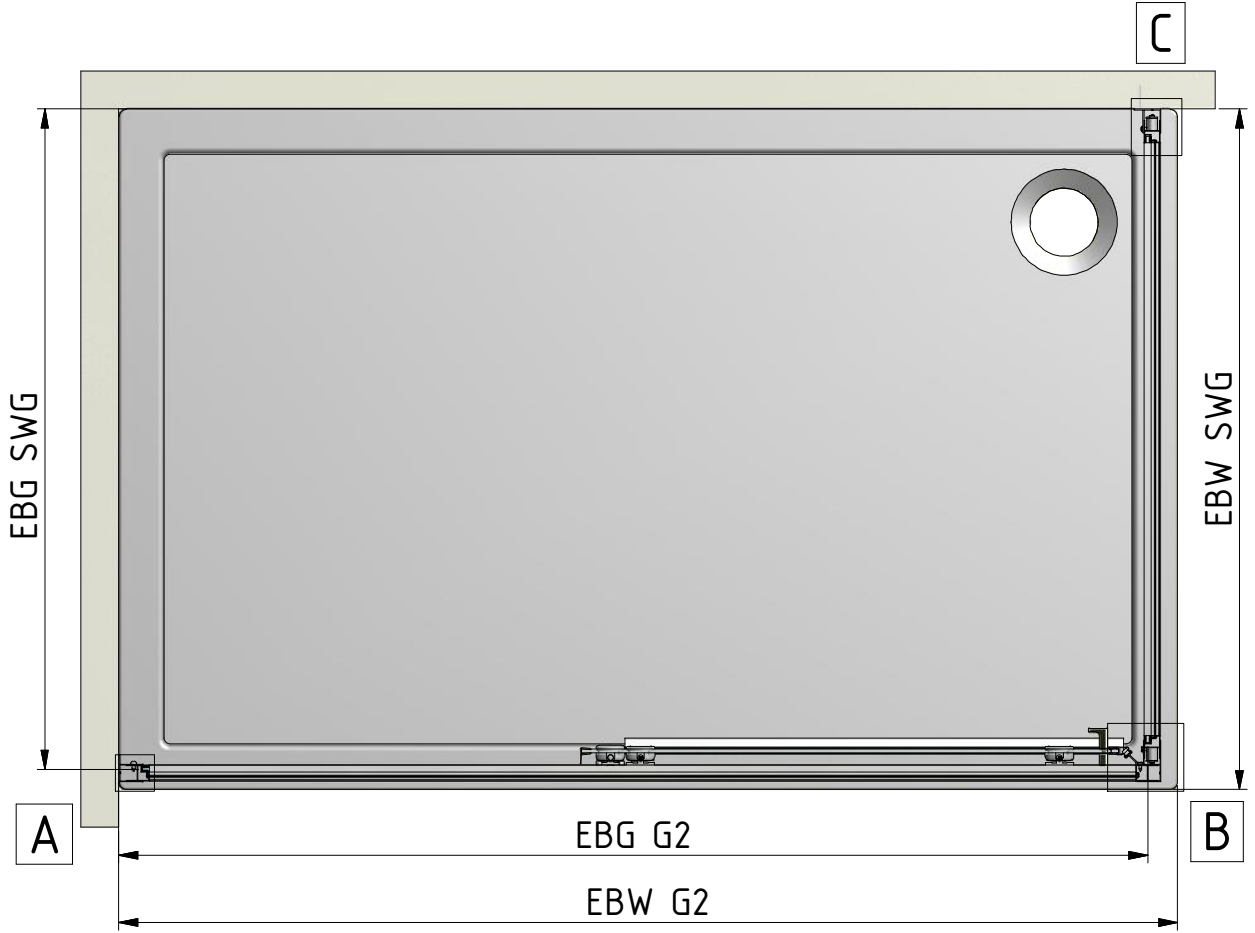

Sanitärsysteme

Roth Limaya® SWG

Roth

**Montageanleitung
Assembling Instruction**

Leben voller Energie

SWG + G2

TYP	SWG		G2		ERP
	EBG (MIN-MAX)	EBW (MIN-MAX)	EGB (MIN-MAX)	EBW (MIN-MAX)	
700	662-687	690-715	-	-	15
750	712-737	740-765	-	-	15
800	762-787	790-815	-	-	15
900	862-887	890-915	-	-	15
1000	962-987	990-1015	952-987	980-1015	15
1200	-	-	1152-1187	1180-1215	15
1400	-	-	1352-1387	1380-1415	15
1600	-	-	1552-1587	1580-1615	15

Komponenten sind Bestandteil von Tür G2

E 3x

F 3x

G 3x

H 3x

I 3x

J 3x

Siehe Montageanleitung G2
See installation instructions G2