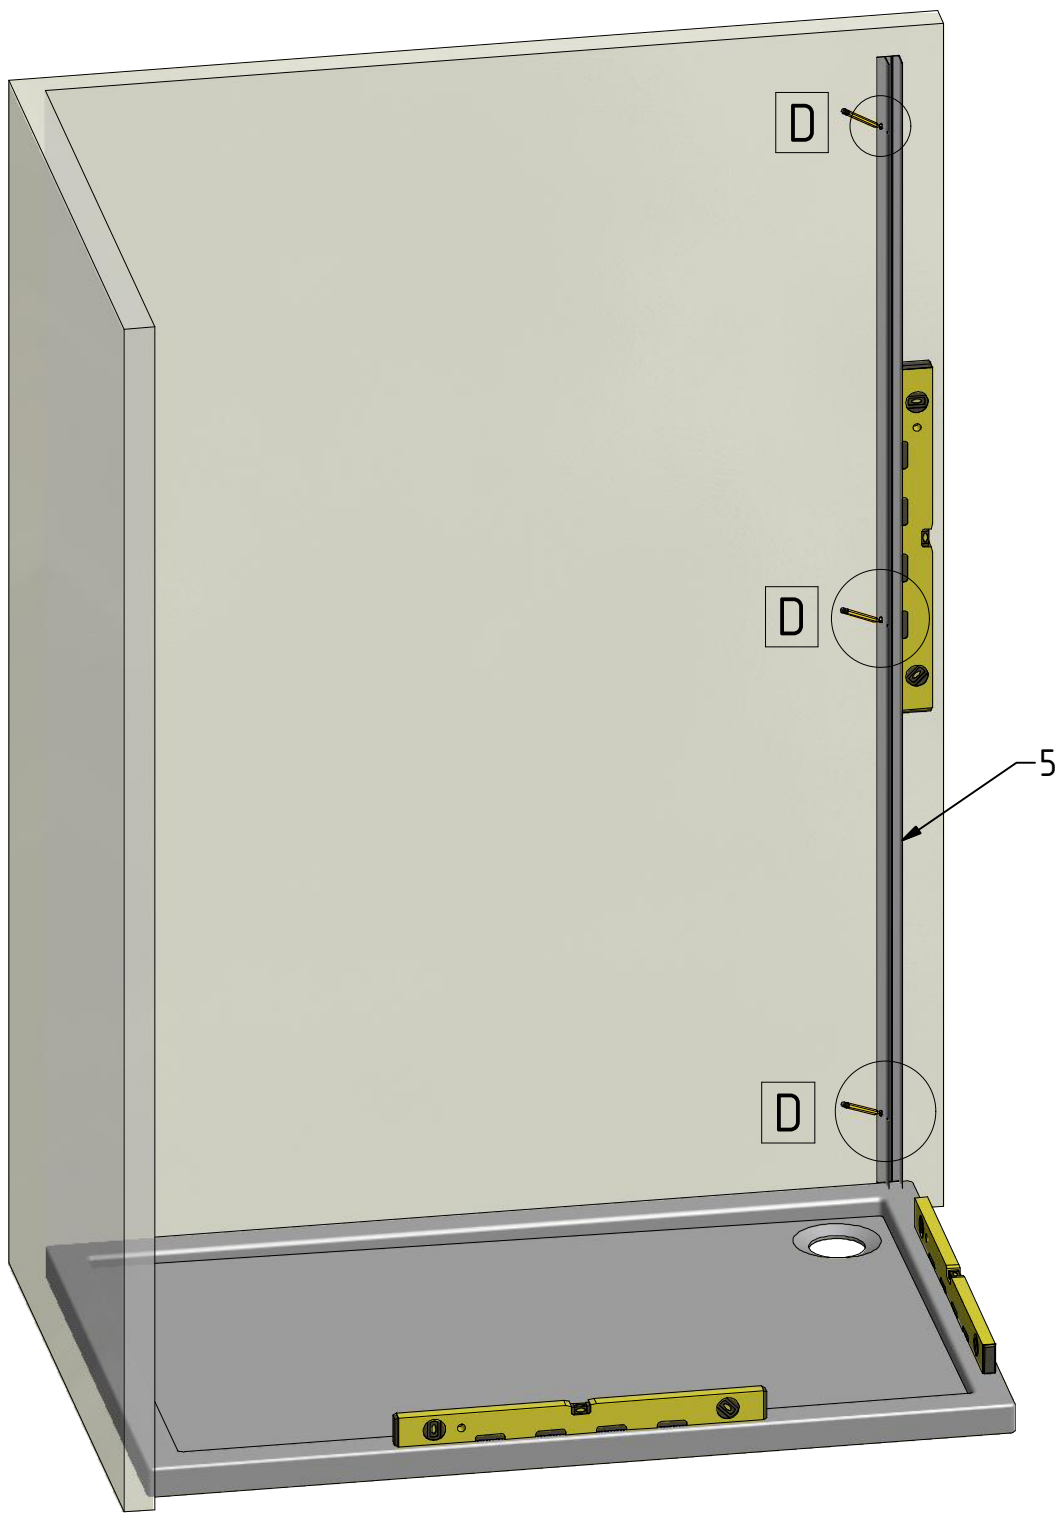

Sanitärsysteme

Roth Limaya® SWG

Roth

**Montageanleitung
Assembling Instruction**

Leben voller Energie

SWG + G2

TYP	SWG		G2		ERP
	EBG (MIN-MAX)	EBW (MIN-MAX)	EGB (MIN-MAX)	EBW (MIN-MAX)	
700	662-687	690-715	-	-	15
750	712-737	740-765	-	-	15
800	762-787	790-815	-	-	15
900	862-887	890-915	-	-	15
1000	962-987	990-1015	952-987	980-1015	15
1200	-	-	1152-1187	1180-1215	15
1400	-	-	1352-1387	1380-1415	15
1600	-	-	1552-1587	1580-1615	15

Komponenten sind Bestandteil von Tür G2

E 3x

F 3x

G 3x

H 3x

I 3x

J 3x

Siehe Montageanleitung G2
See installation instructions G2