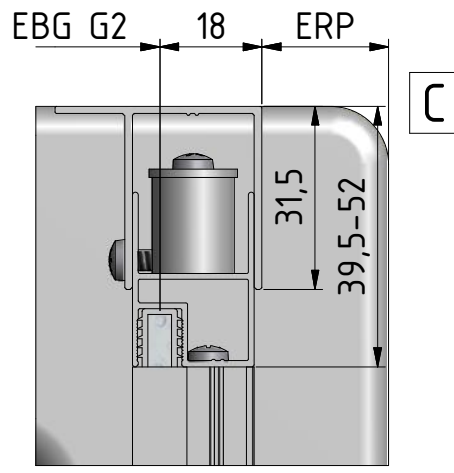

Sanitärsysteme

Roth Limaya® SWG

Roth

**Montageanleitung
Assembling Instruction**

Leben voller Energie

SWG + G2

TYP	SWG		G2		ERP
	EBG (MIN-MAX)	EBW (MIN-MAX)	EGB (MIN-MAX)	EBW (MIN-MAX)	
700	662-687	690-715	-	-	15
750	712-737	740-765	-	-	15
800	762-787	790-815	-	-	15
900	862-887	890-915	-	-	15
1000	962-987	990-1015	952-987	980-1015	15
1200	-	-	1152-1187	1180-1215	15
1400	-	-	1352-1387	1380-1415	15
1600	-	-	1552-1587	1580-1615	15

Komponenten sind Bestandteil von Tür G2

E 3x

F 3x

G 3x

H 3x

I 3x

J 3x

Siehe Montageanleitung G2
See installation instructions G2

T

T

S 6x

T 6x

Nr.	Materialnummer
1	1110001105
2	1110001106
3	1110001107
4	1110001108
5	1110001109
6	1110001110
7	1110001111
8	1110001112
9	1110001113
10	1110001114
11	1110001115
12	1110001116
13	1110001117
14	1110001118
15	1110001119
16	1110001120
17	1110001121
18	1110001122
19	1110001123
20	1110001124 (120mm)
	1110001125 (190 mm)
	1110001126 (390 mm)
	1110001127 (620 mm)
21	1110001128