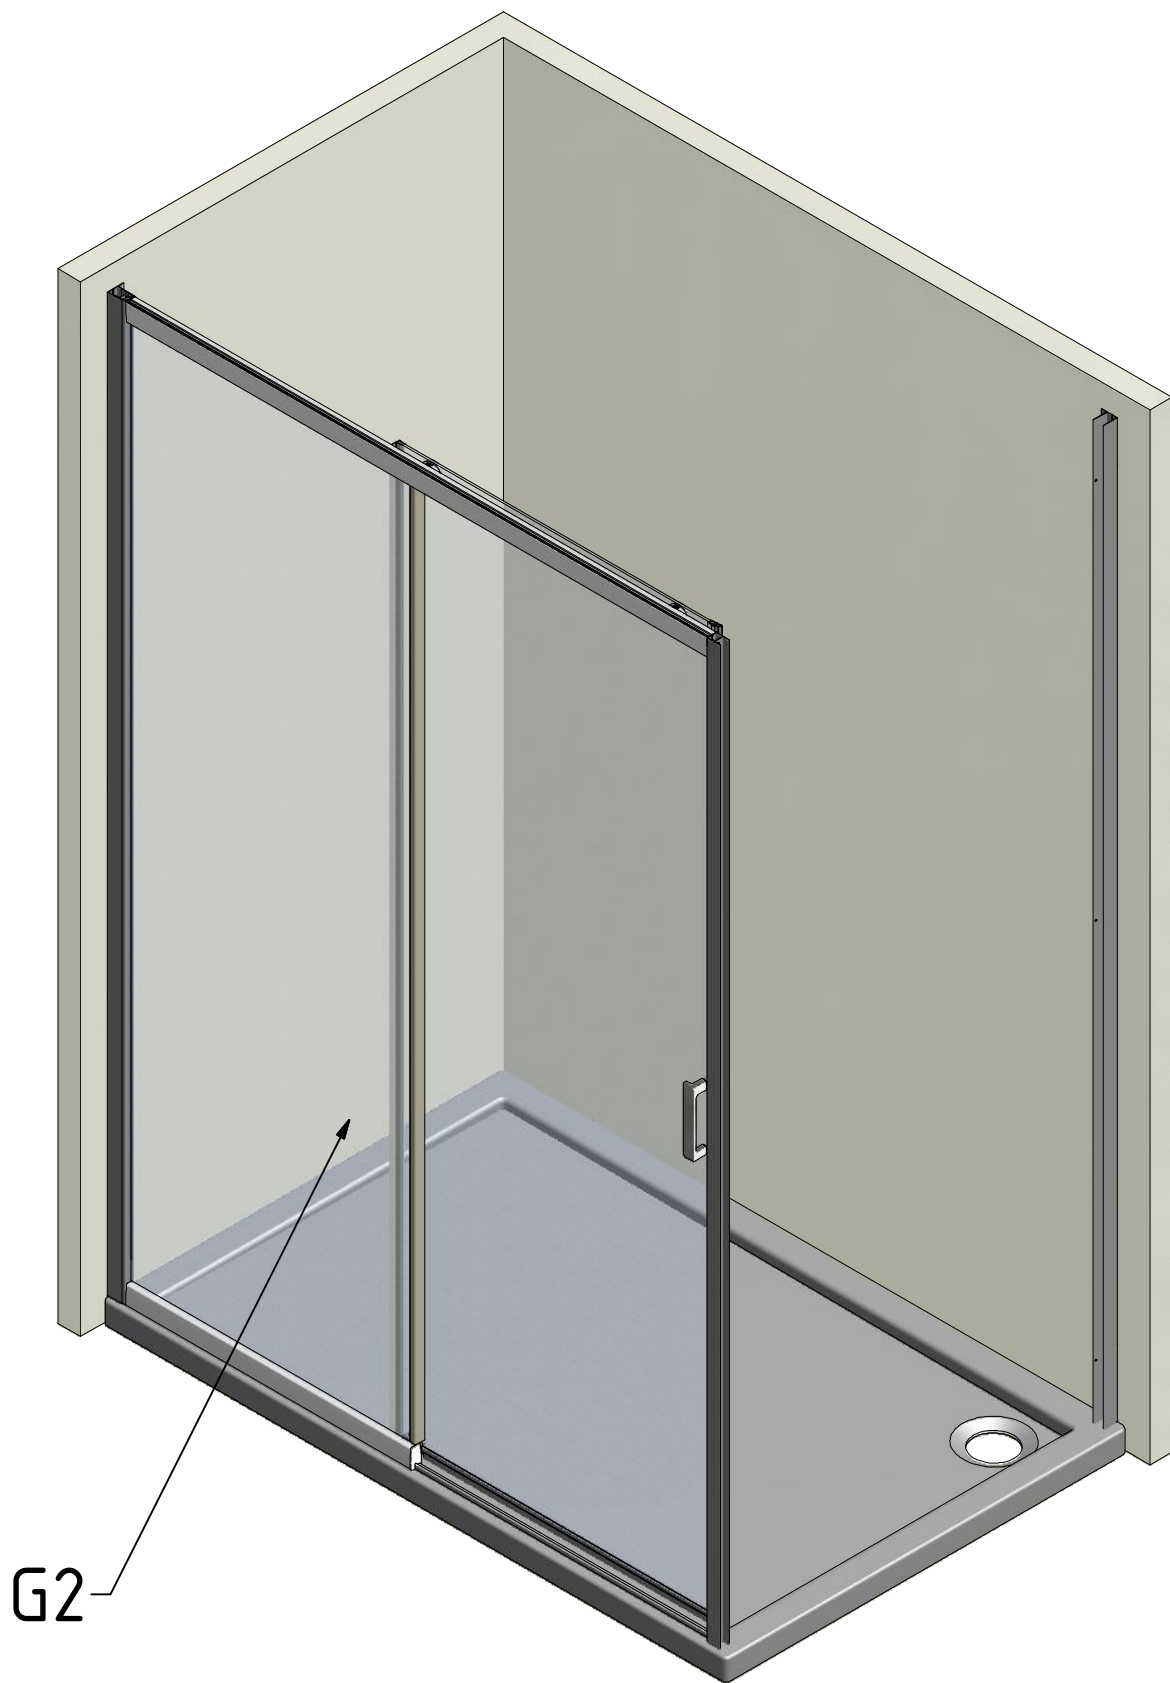

Sanitärsysteme

Roth Limaya® SWG

Roth

**Montageanleitung
Assembling Instruction**

Leben voller Energie

SWG + G2

TYP	SWG		G2		ERP
	EBG (MIN-MAX)	EBW (MIN-MAX)	EGB (MIN-MAX)	EBW (MIN-MAX)	
700	662-687	690-715	-	-	15
750	712-737	740-765	-	-	15
800	762-787	790-815	-	-	15
900	862-887	890-915	-	-	15
1000	962-987	990-1015	952-987	980-1015	15
1200	-	-	1152-1187	1180-1215	15
1400	-	-	1352-1387	1380-1415	15
1600	-	-	1552-1587	1580-1615	15

Komponenten sind Bestandteil von Tür G2

E 3x

F 3x

G 3x

H 3x

I 3x

J 3x

Siehe Montageanleitung G2
See installation instructions G2