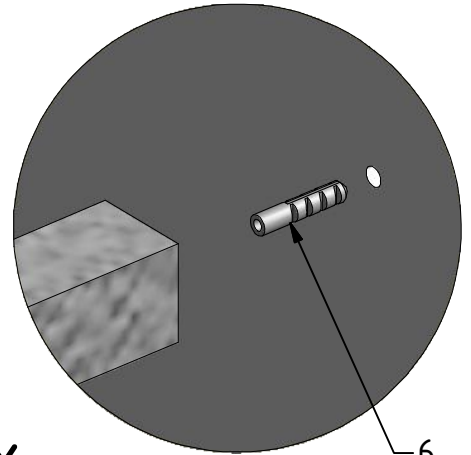

Sanitärsysteme

Roth Limaya® SWG

Roth

**Montageanleitung
Assembling Instruction**

Leben voller Energie

SWG + G2

TYP	SWG		G2		ERP
	EBG (MIN-MAX)	EBW (MIN-MAX)	EGB (MIN-MAX)	EBW (MIN-MAX)	
700	662-687	690-715	-	-	15
750	712-737	740-765	-	-	15
800	762-787	790-815	-	-	15
900	862-887	890-915	-	-	15
1000	962-987	990-1015	952-987	980-1015	15
1200	-	-	1152-1187	1180-1215	15
1400	-	-	1352-1387	1380-1415	15
1600	-	-	1552-1587	1580-1615	15

Komponenten sind Bestandteil von Tür G2

E 3x

F 3x

G 3x

H 3x

I 3x

J 3x

Siehe Montageanleitung G2
See installation instructions G2

T

T

S 6x

T 6x

Nr.	Materialnummer
1	1110001105
2	1110001106
3	1110001107
4	1110001108
5	1110001109
6	1110001110
7	1110001111
8	1110001112
9	1110001113
10	1110001114
11	1110001115
12	1110001116
13	1110001117
14	1110001118
15	1110001119
16	1110001120
17	1110001121
18	1110001122
19	1110001123
20	1110001124 (120mm)
	1110001125 (190 mm)
	1110001126 (390 mm)
	1110001127 (620 mm)
21	1110001128