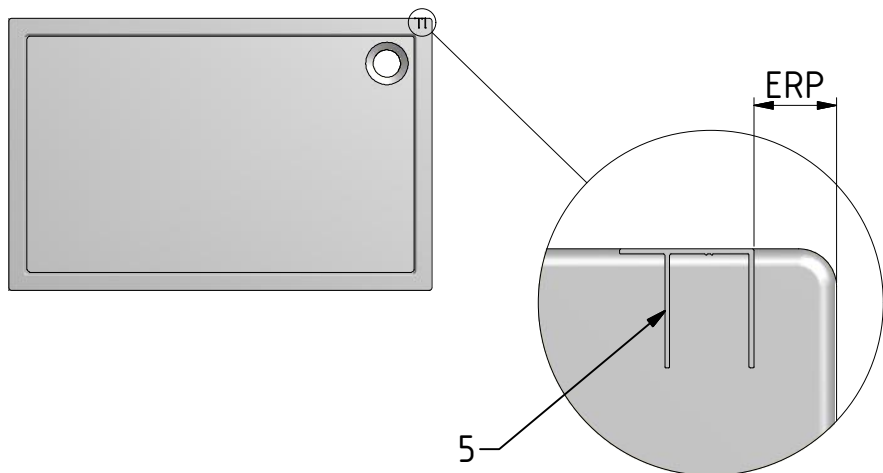

Sanitärsysteme

Roth Limaya® SWG

Roth

**Montageanleitung
Assembling Instruction**

Leben voller Energie

SWG + G2

TYP	SWG		G2		ERP
	EBG (MIN-MAX)	EBW (MIN-MAX)	EGB (MIN-MAX)	EBW (MIN-MAX)	
700	662-687	690-715	-	-	15
750	712-737	740-765	-	-	15
800	762-787	790-815	-	-	15
900	862-887	890-915	-	-	15
1000	962-987	990-1015	952-987	980-1015	15
1200	-	-	1152-1187	1180-1215	15
1400	-	-	1352-1387	1380-1415	15
1600	-	-	1552-1587	1580-1615	15

Komponenten sind Bestandteil von Tür G2

E 3x

F 3x

G 3x

H 3x

I 3x

J 3x

Siehe Montageanleitung G2
See installation instructions G2