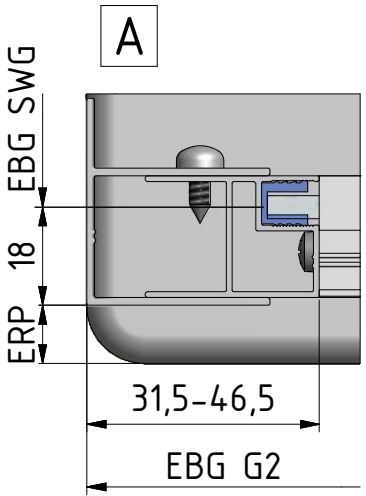

Sanitärsysteme

Roth Limaya® SWG

Roth

**Montageanleitung
Assembling Instruction**

Leben voller Energie

SWG + G2

TYP	SWG		G2		ERP
	EBG (MIN-MAX)	EBW (MIN-MAX)	EGB (MIN-MAX)	EBW (MIN-MAX)	
700	662-687	690-715	-	-	15
750	712-737	740-765	-	-	15
800	762-787	790-815	-	-	15
900	862-887	890-915	-	-	15
1000	962-987	990-1015	952-987	980-1015	15
1200	-	-	1152-1187	1180-1215	15
1400	-	-	1352-1387	1380-1415	15
1600	-	-	1552-1587	1580-1615	15

Komponenten sind Bestandteil von Tür G2

E 3x

F 3x

G 3x

H 3x

I 3x

J 3x

Siehe Montageanleitung G2
See installation instructions G2

T

T

S 6x

T 6x

Nr.	Materialnummer
1	1110001105
2	1110001106
3	1110001107
4	1110001108
5	1110001109
6	1110001110
7	1110001111
8	1110001112
9	1110001113
10	1110001114
11	1110001115
12	1110001116
13	1110001117
14	1110001118
15	1110001119
16	1110001120
17	1110001121
18	1110001122
19	1110001123
20	1110001124 (120mm)
	1110001125 (190 mm)
	1110001126 (390 mm)
	1110001127 (620 mm)
21	1110001128