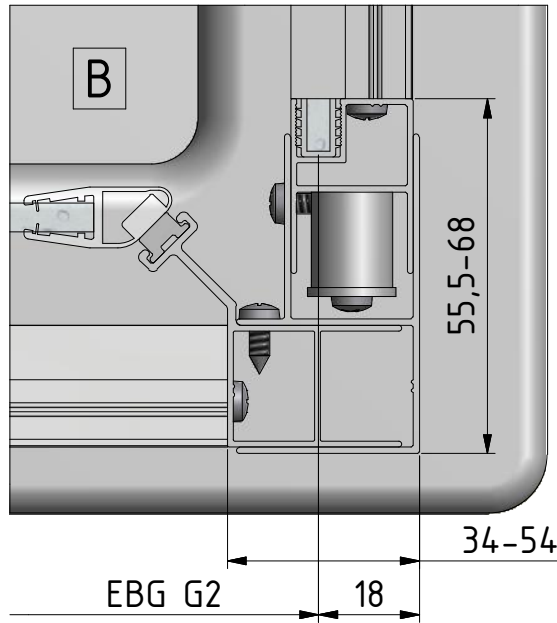

Sanitärsysteme

Roth Limaya® SWG

Roth

**Montageanleitung
Assembling Instruction**

Leben voller Energie

SWG + G2

TYP	SWG		G2		ERP
	EBG (MIN-MAX)	EBW (MIN-MAX)	EGB (MIN-MAX)	EBW (MIN-MAX)	
700	662-687	690-715	-	-	15
750	712-737	740-765	-	-	15
800	762-787	790-815	-	-	15
900	862-887	890-915	-	-	15
1000	962-987	990-1015	952-987	980-1015	15
1200	-	-	1152-1187	1180-1215	15
1400	-	-	1352-1387	1380-1415	15
1600	-	-	1552-1587	1580-1615	15

Komponenten sind Bestandteil von Tür G2

E 3x

F 3x

G 3x

H 3x

I 3x

J 3x

Siehe Montageanleitung G2
See installation instructions G2

T

T

S 6x

T 6x

Nr.	Materialnummer
1	1110001105
2	1110001106
3	1110001107
4	1110001108
5	1110001109
6	1110001110
7	1110001111
8	1110001112
9	1110001113
10	1110001114
11	1110001115
12	1110001116
13	1110001117
14	1110001118
15	1110001119
16	1110001120
17	1110001121
18	1110001122
19	1110001123
20	1110001124 (120mm)
	1110001125 (190 mm)
	1110001126 (390 mm)
	1110001127 (620 mm)
21	1110001128