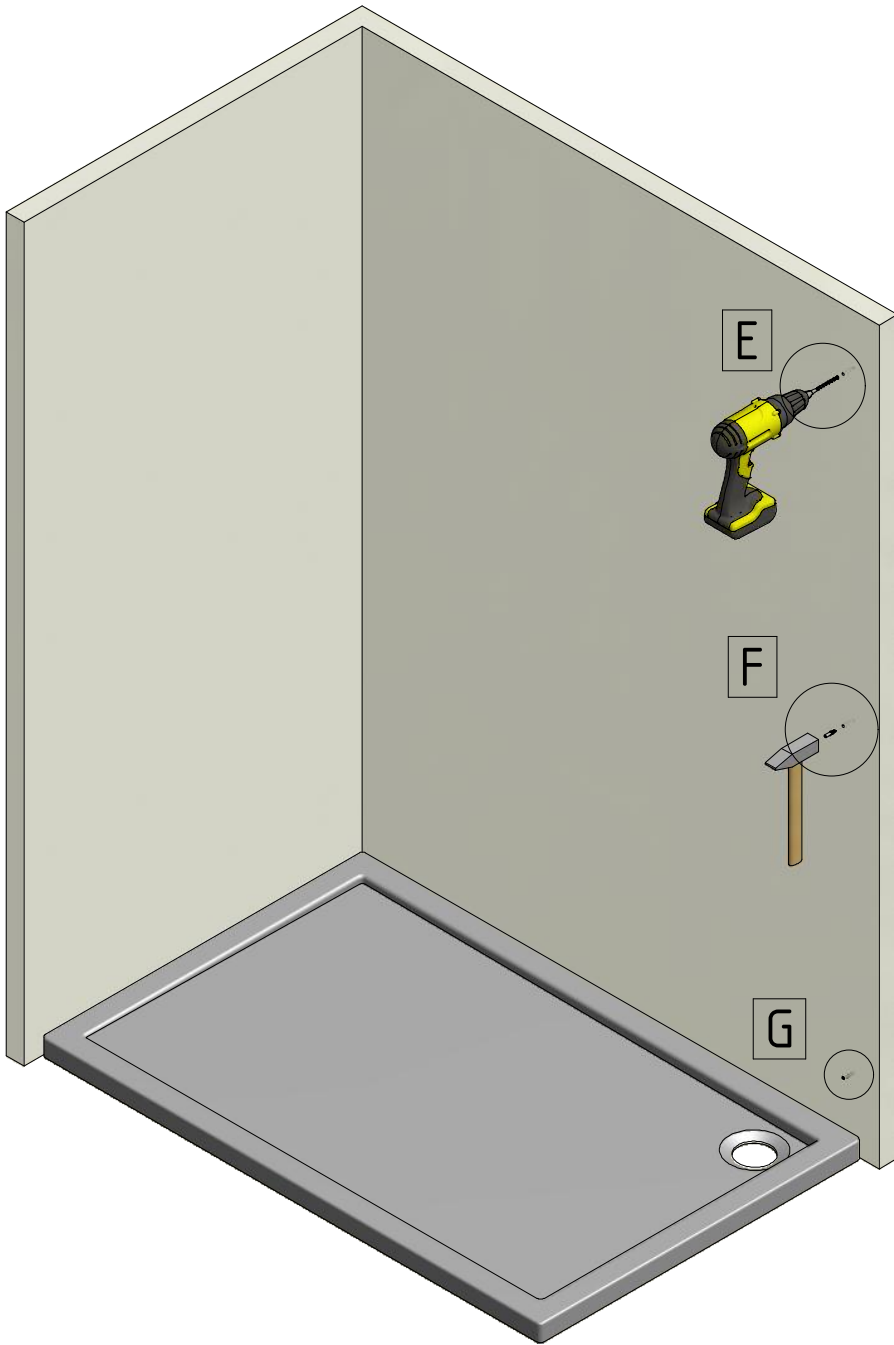

Sanitärsysteme

Roth Limaya® SWG

Roth

**Montageanleitung
Assembling Instruction**

Leben voller Energie

SWG + G2

TYP	SWG		G2		ERP
	EBG (MIN-MAX)	EBW (MIN-MAX)	EGB (MIN-MAX)	EBW (MIN-MAX)	
700	662-687	690-715	-	-	15
750	712-737	740-765	-	-	15
800	762-787	790-815	-	-	15
900	862-887	890-915	-	-	15
1000	962-987	990-1015	952-987	980-1015	15
1200	-	-	1152-1187	1180-1215	15
1400	-	-	1352-1387	1380-1415	15
1600	-	-	1552-1587	1580-1615	15

Komponenten sind Bestandteil von Tür G2

E 3x

F 3x

G 3x

H 3x

I 3x

J 3x

Siehe Montageanleitung G2
See installation instructions G2