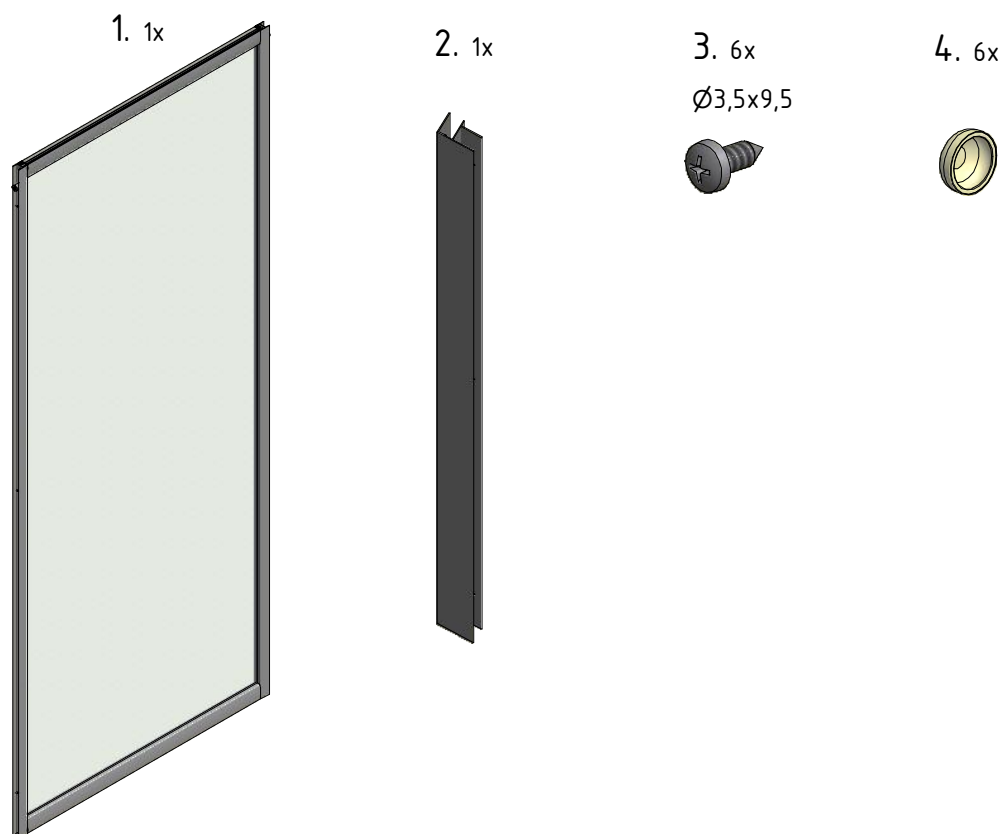

Sanitärsysteme

Roth Limaya® SWG

Roth

**Montageanleitung
Assembling Instruction**

Leben voller Energie

SWG + G2

TYP	SWG		G2		ERP
	EBG (MIN-MAX)	EBW (MIN-MAX)	EGB (MIN-MAX)	EBW (MIN-MAX)	
700	662-687	690-715	-	-	15
750	712-737	740-765	-	-	15
800	762-787	790-815	-	-	15
900	862-887	890-915	-	-	15
1000	962-987	990-1015	952-987	980-1015	15
1200	-	-	1152-1187	1180-1215	15
1400	-	-	1352-1387	1380-1415	15
1600	-	-	1552-1587	1580-1615	15

Komponenten sind Bestandteil von Tür G2

E 3x

F 3x

G 3x

H 3x

I 3x

J 3x

Siehe Montageanleitung G2
See installation instructions G2

T

T

S 6x

T 6x

Nr.	Materialnummer
1	1110001105
2	1110001106
3	1110001107
4	1110001108
5	1110001109
6	1110001110
7	1110001111
8	1110001112
9	1110001113
10	1110001114
11	1110001115
12	1110001116
13	1110001117
14	1110001118
15	1110001119
16	1110001120
17	1110001121
18	1110001122
19	1110001123
20	1110001124 (120mm)
	1110001125 (190 mm)
	1110001126 (390 mm)
	1110001127 (620 mm)
21	1110001128