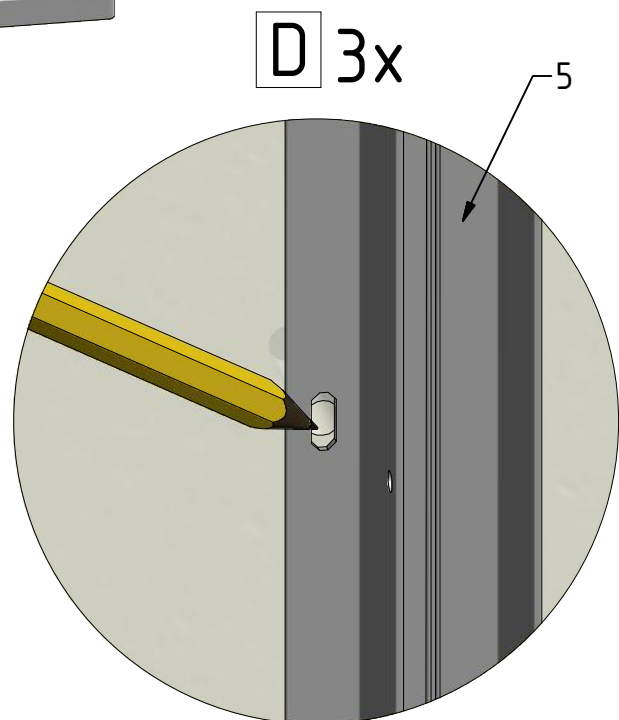

Sanitärsysteme

Roth Limaya® SWG

Roth

**Montageanleitung
Assembling Instruction**

Leben voller Energie

SWG + G2

TYP	SWG		G2		ERP
	EBG (MIN-MAX)	EBW (MIN-MAX)	EGB (MIN-MAX)	EBW (MIN-MAX)	
700	662-687	690-715	-	-	15
750	712-737	740-765	-	-	15
800	762-787	790-815	-	-	15
900	862-887	890-915	-	-	15
1000	962-987	990-1015	952-987	980-1015	15
1200	-	-	1152-1187	1180-1215	15
1400	-	-	1352-1387	1380-1415	15
1600	-	-	1552-1587	1580-1615	15

Komponenten sind Bestandteil von Tür G2

E 3x

F 3x

G 3x

H 3x

I 3x

J 3x

Siehe Montageanleitung G2
See installation instructions G2