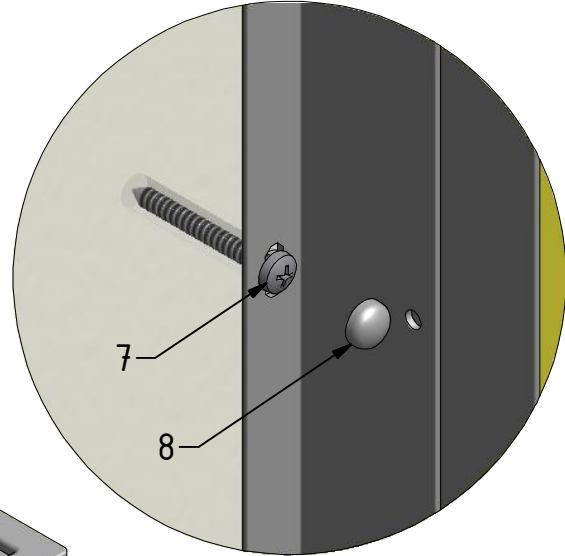

Komponenten sind Bestandteil von Tür G2

E 3x

F 3x

G 3x

H 3x

I 3x

J 3x

Siehe Montageanleitung G2
See installation instructions G2

T

T

S 6x

T 6x

Nr.	Materialnummer
1	1110001105
2	1110001106
3	1110001107
4	1110001108
5	1110001109
6	1110001110
7	1110001111
8	1110001112
9	1110001113
10	1110001114
11	1110001115
12	1110001116
13	1110001117
14	1110001118
15	1110001119
16	1110001120
17	1110001121
18	1110001122
19	1110001123
20	1110001124 (120mm)
	1110001125 (190 mm)
	1110001126 (390 mm)
	1110001127 (620 mm)
21	1110001128