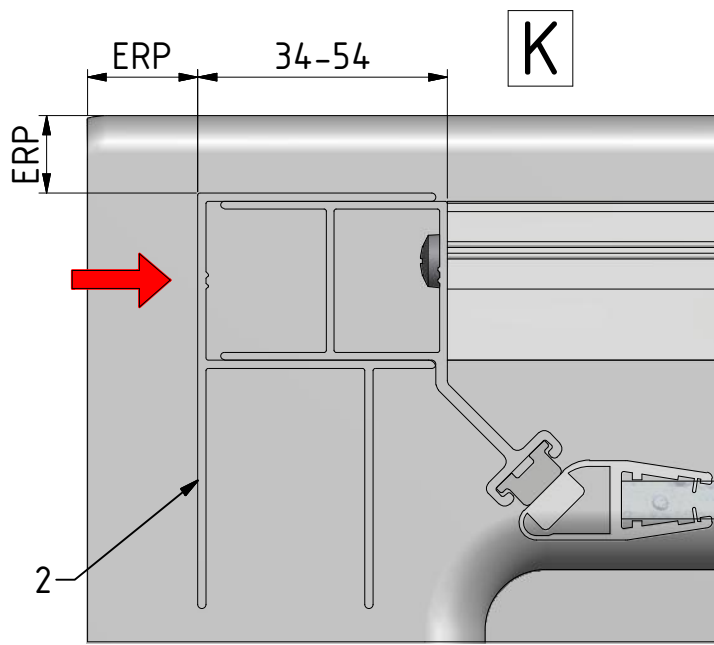

Sanitärsysteme

Roth Limaya® SWG

Roth

**Montageanleitung
Assembling Instruction**

Leben voller Energie

SWG + G2

TYP	SWG		G2		ERP
	EBG (MIN-MAX)	EBW (MIN-MAX)	EGB (MIN-MAX)	EBW (MIN-MAX)	
700	662-687	690-715	-	-	15
750	712-737	740-765	-	-	15
800	762-787	790-815	-	-	15
900	862-887	890-915	-	-	15
1000	962-987	990-1015	952-987	980-1015	15
1200	-	-	1152-1187	1180-1215	15
1400	-	-	1352-1387	1380-1415	15
1600	-	-	1552-1587	1580-1615	15

Komponenten sind Bestandteil von Tür G2

E 3x

F 3x

G 3x

H 3x

I 3x

J 3x

Siehe Montageanleitung G2
See installation instructions G2

T

T

S 6x

T 6x

Nr.	Materialnummer
1	1110001105
2	1110001106
3	1110001107
4	1110001108
5	1110001109
6	1110001110
7	1110001111
8	1110001112
9	1110001113
10	1110001114
11	1110001115
12	1110001116
13	1110001117
14	1110001118
15	1110001119
16	1110001120
17	1110001121
18	1110001122
19	1110001123
20	1110001124 (120mm)
	1110001125 (190 mm)
	1110001126 (390 mm)
	1110001127 (620 mm)
21	1110001128