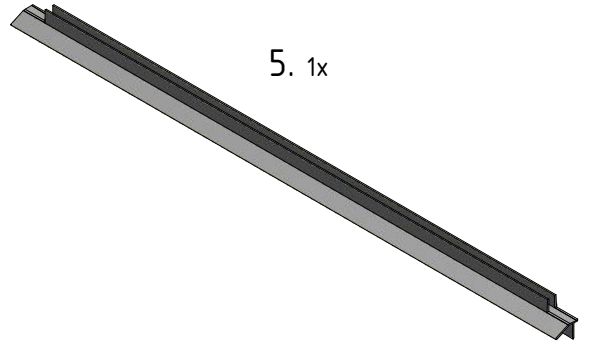

Bei Kombination mit Seitenwand LYSW1 verändern sich die Einbaumaße um +3mm

1. 1x

2. 1x

3. 1x

4. 1x

5. 1x

6. 1x

7. 1x

16. 1x

17. 3x

Ø3,9x38

18. 3x

19. 3x

Ø3,5x9,5

20. 3x

21. 1x