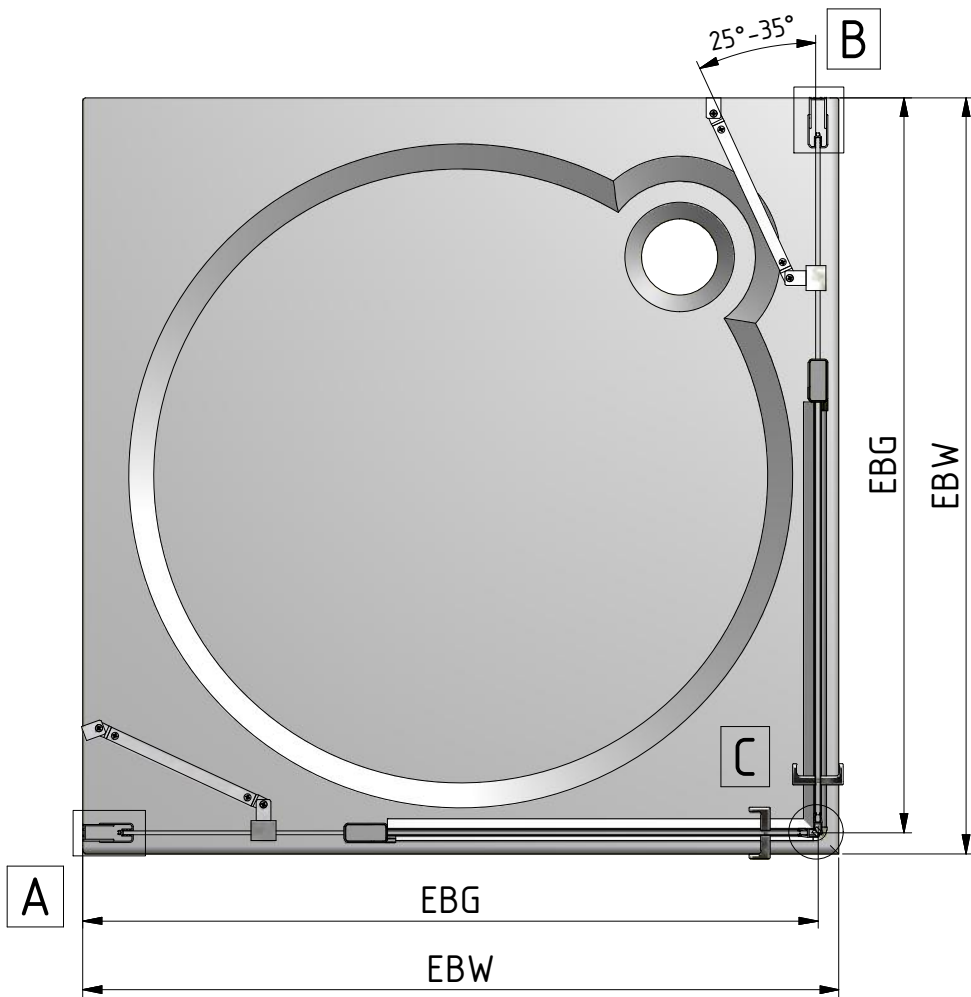

Sanitärsysteme

Roth Limaya® E4

Roth

**Montageanleitung
Assembling Instruction**

Leben voller Energie

E4+E4			
TYP	EBG (MIN-MAX)	EBW (MIN-MAX)	ERP
750	705-730	730-755	15
800	755-780	780-805	15
900	855-880	880-905	15
1000	955-980	980-1005	15
1200	1155-1180	1180-1205	15
1400	1355-1380	1380-1405	15

Bei Kombination mit Seitenwand LYSW1 verändern sich die Einbaumaße um +3mm

1. 1x

2. 1x

3. 1x

4. 1x

5. 1x

6. 1x

7. 1x

16. 1x

17. 3x

Ø3,9x38

18. 3x

19. 3x

Ø3,5x9,5

20. 3x

21. 1x

Nr.	Materialnummer
1	1110001105
2	1110001106
3	1110001107
4	1110001108
5	1110001109
6	1110001110
7	1110001111
8	1110001112
9	1110001113
10	1110001114
11	1110001115
12	1110001116
13	1110001117
14	1110001118
15	1110001119
16	1110001120
17	1110001121
18	1110001122
19	1110001123
20	1110001124 (120mm)
	1110001125 (190 mm)
	1110001126 (390 mm)
	1110001127 (620 mm)
21	1110001128