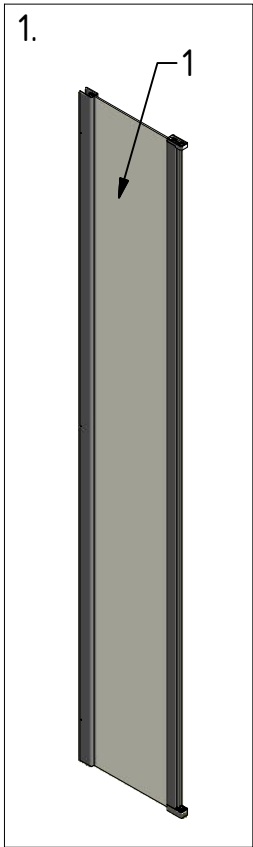

Bei Kombination mit Seitenwand LYSW1 verändern sich die Einbaumaße um +3mm

1. 1x

2. 1x

3. 1x

4. 1x

5. 1x

6. 1x

7. 1x

16. 1x

17. 3x

Ø3,9x38

18. 3x

19. 3x

Ø3,5x9,5

20. 3x

21. 1x

22. 3x

23. 1x

Ø3

D 3x

E 6x

F 6x

G 6x

H

Nr.	Materialnummer
1	1110001105
2	1110001106
3	1110001107
4	1110001108
5	1110001109
6	1110001110
7	1110001111
8	1110001112
9	1110001113
10	1110001114
11	1110001115
12	1110001116
13	1110001117
14	1110001118
15	1110001119
16	1110001120
17	1110001121
18	1110001122
19	1110001123
20	1110001124 (120mm)
	1110001125 (190 mm)
	1110001126 (390 mm)
	1110001127 (620 mm)
21	1110001128