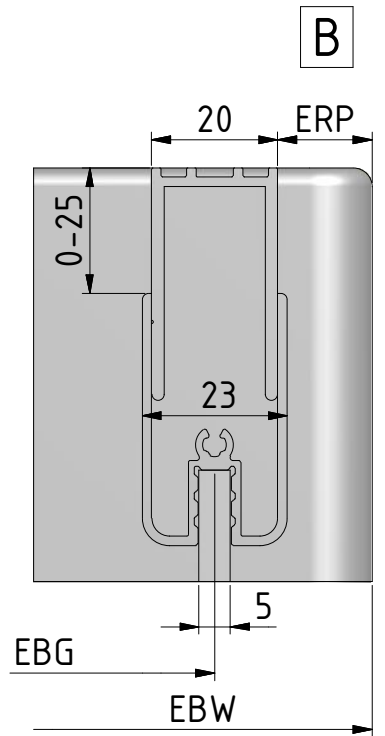

Sanitärsysteme

Roth Limaya® E4

Roth

**Montageanleitung
Assembling Instruction**

Leben voller Energie

E4+E4			
TYP	EBG (MIN-MAX)	EBW (MIN-MAX)	ERP
750	705-730	730-755	15
800	755-780	780-805	15
900	855-880	880-905	15
1000	955-980	980-1005	15
1200	1155-1180	1180-1205	15
1400	1355-1380	1380-1405	15

Bei Kombination mit Seitenwand LYSW1 verändern sich die Einbaumaße um +3mm

1. 1x

2. 1x

3. 1x

4. 1x

5. 1x

6. 1x

7. 1x

16. 1x

17. 3x

Ø3,9x38

18. 3x

19. 3x

Ø3,5x9,5

20. 3x

21. 1x

Nr.	Materialnummer
1	1110001105
2	1110001106
3	1110001107
4	1110001108
5	1110001109
6	1110001110
7	1110001111
8	1110001112
9	1110001113
10	1110001114
11	1110001115
12	1110001116
13	1110001117
14	1110001118
15	1110001119
16	1110001120
17	1110001121
18	1110001122
19	1110001123
20	1110001124 (120mm)
	1110001125 (190 mm)
	1110001126 (390 mm)
	1110001127 (620 mm)
21	1110001128