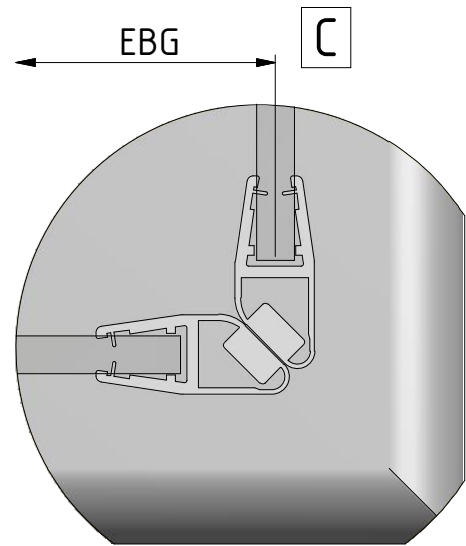

Sanitärsysteme

Roth Limaya® E4

Roth

**Montageanleitung
Assembling Instruction**

Leben voller Energie

E4+E4			
TYP	EBG (MIN-MAX)	EBW (MIN-MAX)	ERP
750	705-730	730-755	15
800	755-780	780-805	15
900	855-880	880-905	15
1000	955-980	980-1005	15
1200	1155-1180	1180-1205	15
1400	1355-1380	1380-1405	15

Bei Kombination mit Seitenwand LYSW1 verändern sich die Einbaumaße um +3mm

1. 1x

2. 1x

3. 1x

4. 1x

5. 1x

6. 1x

7. 1x

16. 1x

17. 3x

Ø3,9x38

18. 3x

19. 3x

Ø3,5x9,5

20. 3x

21. 1x