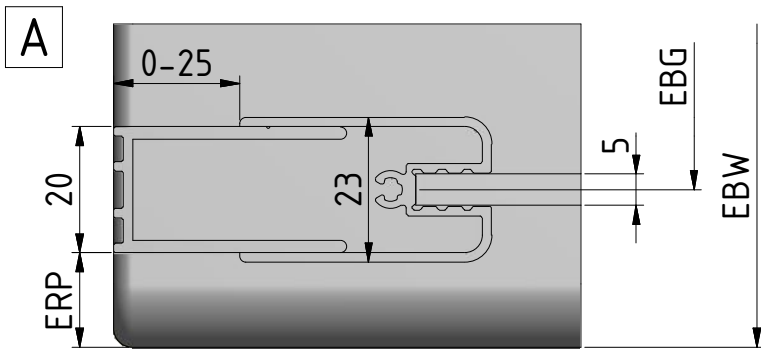

Sanitärsysteme

Roth Limaya® E4

Roth

**Montageanleitung
Assembling Instruction**

Leben voller Energie

E4+E4			
TYP	EBG (MIN-MAX)	EBW (MIN-MAX)	ERP
750	705-730	730-755	15
800	755-780	780-805	15
900	855-880	880-905	15
1000	955-980	980-1005	15
1200	1155-1180	1180-1205	15
1400	1355-1380	1380-1405	15

Bei Kombination mit Seitenwand LYSW1 verändern sich die Einbaumaße um +3mm

1. 1x

2. 1x

3. 1x

4. 1x

5. 1x

6. 1x

7. 1x