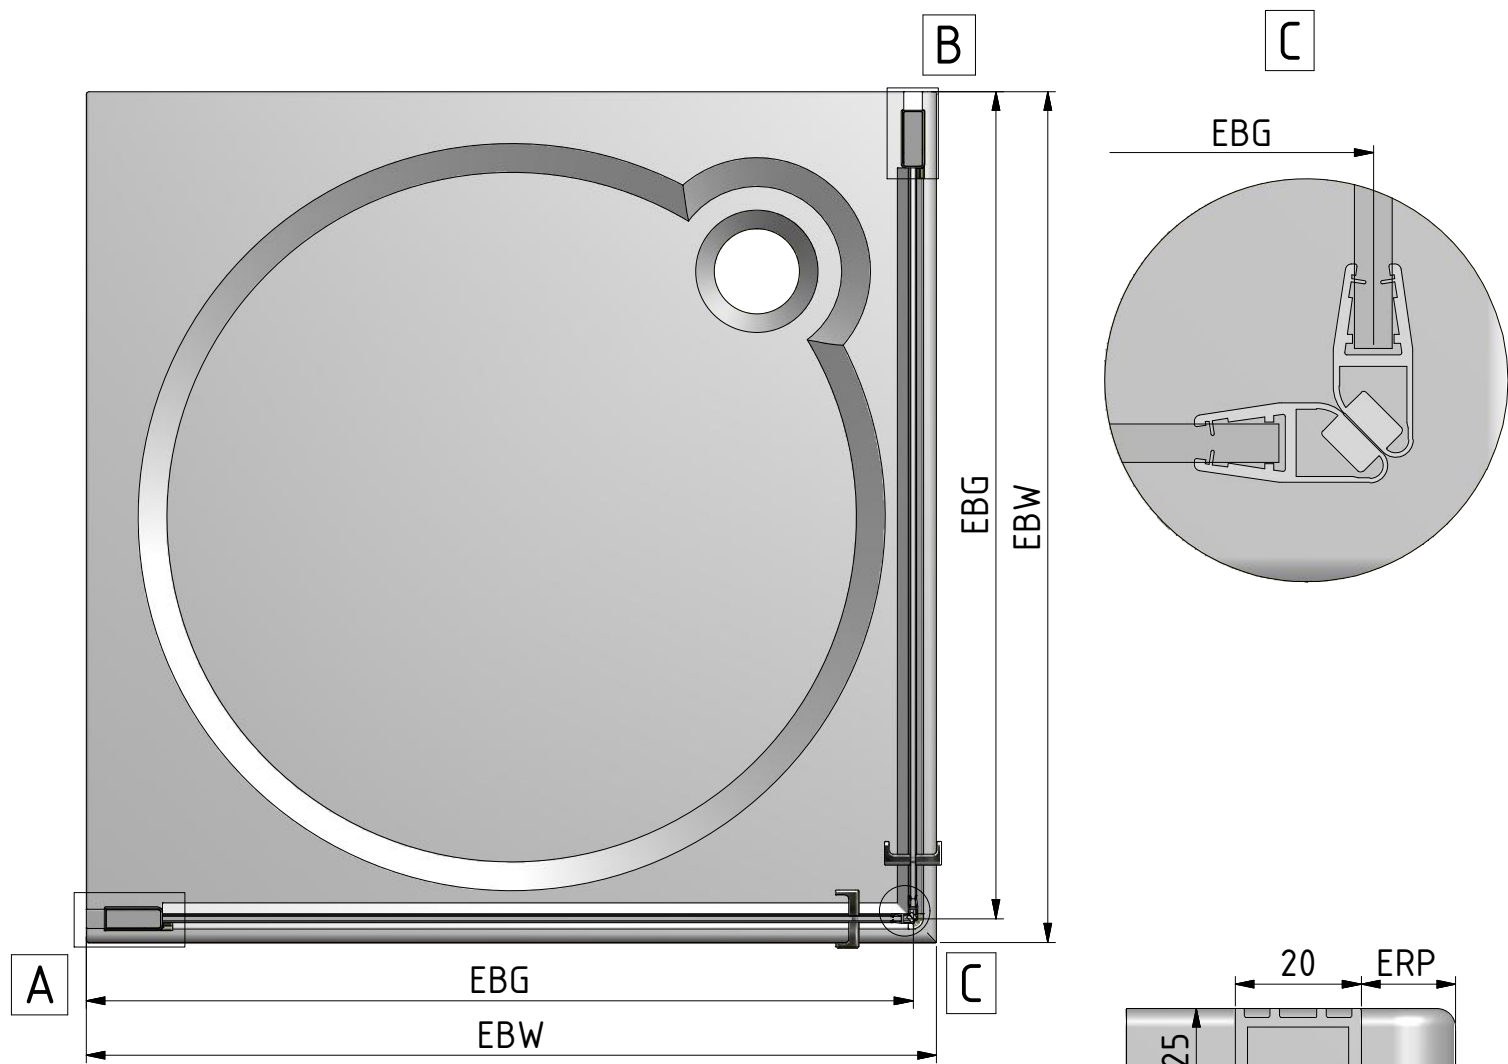

**Montageanleitung  
Assembling Instruction**

E2+E2			
TYP	EBG (MIN-MAX)	EBW (MIN-MAX)	ERP
750	705-730	730-755	15
800	755-780	780-805	15
900	855-880	880-905	15
1000	955-980	980-1005	15

Bei Kombination mit Seitenwand LYSW1 verändern sich die Einbaumaße um +3mm

16. 3x

Ø3,5x9,5

17. 3x

19. 3x

20. 1x

Ø3

D 3x

E 6x