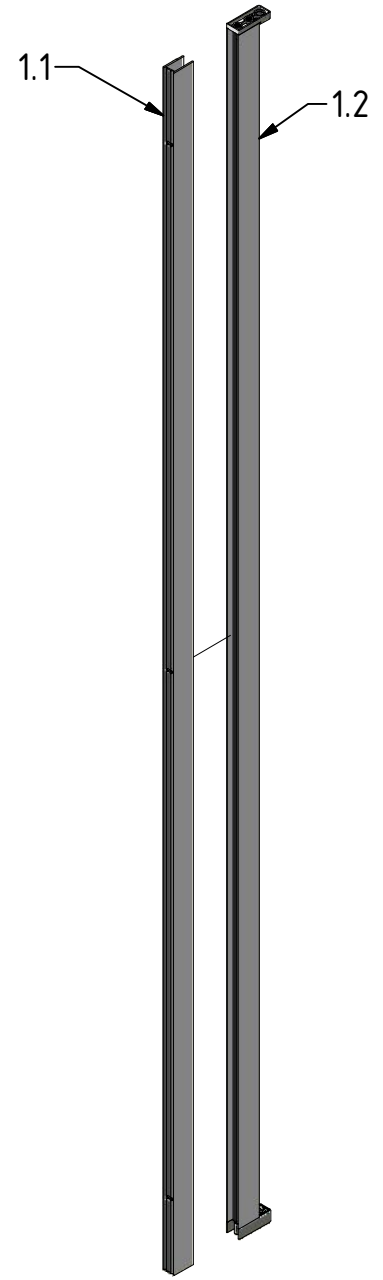

**Montageanleitung  
Assembling Instruction**

E2+E2			
TYP	EBG (MIN-MAX)	EBW (MIN-MAX)	ERP
750	705-730	730-755	15
800	755-780	780-805	15
900	855-880	880-905	15
1000	955-980	980-1005	15

Bei Kombination mit Seitenwand LYSW1 verändern sich die Einbaumaße um +3mm

9. 1x

10. 1x

11. 1x

12. 1x

13. 1x

14. 3x

Ø3,9x38

15. 3x

16. 3x

Ø3,5x9,5

17. 3x

19. 3x

20. 1x

Ø3

D 3x

E 6x

Nr.	Materialnummer
1	1110001105
2	1110001106
3	1110001107
4	1110001108
5	1110001109
6	1110001110
7	1110001111
8	1110001112
9	1110001113
10	1110001114
11	1110001115
12	1110001116
13	1110001117
14	1110001118
15	1110001119
16	1110001120
17	1110001121
18	1110001122
19	1110001123
20	1110001124 (120mm)
	1110001125 (190 mm)
	1110001126 (390 mm)
	1110001127 (620 mm)
21	1110001128