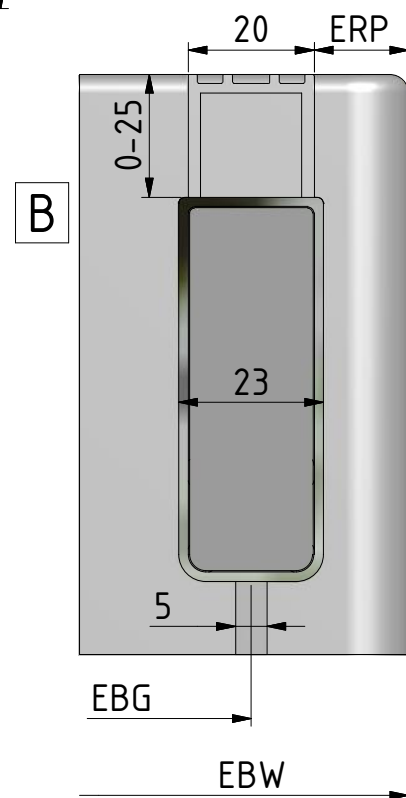

**Montageanleitung  
Assembling Instruction**

E2+E2			
TYP	EBG (MIN-MAX)	EBW (MIN-MAX)	ERP
750	705-730	730-755	15
800	755-780	780-805	15
900	855-880	880-905	15
1000	955-980	980-1005	15

Bei Kombination mit Seitenwand LYSW1 verändern sich die Einbaumaße um +3mm

9. 1x

10. 1x

11. 1x

12. 1x

13. 1x

14. 3x

Ø3,9x38

15. 3x

16. 3x

Ø3,5x9,5

17. 3x

19. 3x

20. 1x

Ø3

D 3x

E 6x

Nr.	Materialnummer
1	1110001105
2	1110001106
3	1110001107
4	1110001108
5	1110001109
6	1110001110
7	1110001111
8	1110001112
9	1110001113
10	1110001114
11	1110001115
12	1110001116
13	1110001117
14	1110001118
15	1110001119
16	1110001120
17	1110001121
18	1110001122
19	1110001123
20	1110001124 (120mm)
	1110001125 (190 mm)
	1110001126 (390 mm)
	1110001127 (620 mm)
21	1110001128