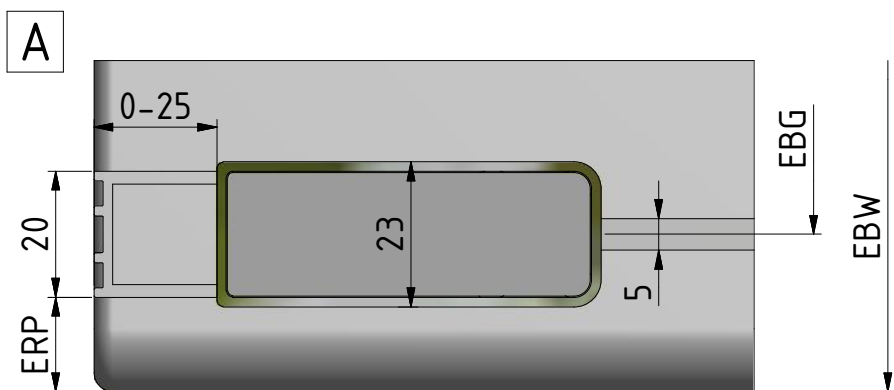

**Montageanleitung  
Assembling Instruction**

E2+E2			
TYP	EBG (MIN-MAX)	EBW (MIN-MAX)	ERP
750	705-730	730-755	15
800	755-780	780-805	15
900	855-880	880-905	15
1000	955-980	980-1005	15

Bei Kombination mit Seitenwand LYSW1 verändern sich die Einbaumaße um +3mm

16. 3x

Ø3,5x9,5

17. 3x

19. 3x

20. 1x

Ø3

D 3x

E 6x