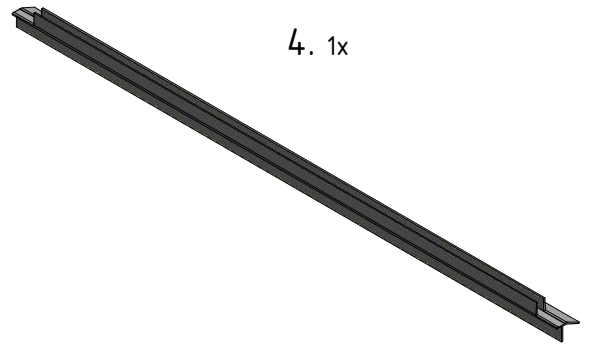

1. 1x

2. 1x

3 1x

4. 1x

5. 1x

6. 1x

7. 1x

8. 1x

9. 1x

10. 1x

11. 1x

12. 1x

13. 1x

14. 3x

Ø3,9x38

15. 3x

16. 3x

Ø3,5x9,5

17. 3x

19. 3x

20. 1x

Ø3