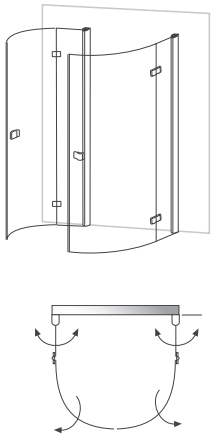

Halbkreisduche 4-tlg.

LMWHK4

Mat.-Nr.: 1120000066

Modell	Höhe DAT	Maß A		Maß B		Maß C	Maß D	Duschwanne	Typ	Einstiegsbreite
		AK Wanne	AK Profil	AK Wanne	AK Scheibe					
Laguna® Maxi Wave HK4 1000 r=500	2012	1000	1000	850	833	362	256	Duscholux Malaga Circle	MW804	660 - 940
Laguna® Maxi Wave HK4 1030 r=520	2012	1100	1100	900	883	334	272	Hoesch Muna 1100	MW806	690 - 970
Laguna® Maxi Wave HK4 1140 r=550	2012	1140	1104	900	865	343	272	Hüppe Purano	MW808	730 - 1040
Laguna® Maxi Wave HK4 900 r=500	2012	900	900	783	766	322	219	Fliesenboden	MW810	660 - 840
Laguna® Maxi Wave HK4 1000 r=500	2012	1000	1000	800	779	310	245	Fliesenboden	MW812	660 - 940

Halbkreisduche 4-tlg. mit 2 Festelementen

LMWHK4F

Mat.-Nr.: 1120000067

Modell	Höhe DAT	Maß A		Maß B		Duschwanne	Typ	Einstiegsbreite
		AK Wanne	AK Profil	AK Wanne	AK Scheibe			
Laguna® Maxi Wave HK4F 900 r=500	2000	900	900	900	883	Bette Point 900	MW814	660 - 840
Laguna® Maxi Wave HK4F 1000 r=500	2000	1000	1000	1000	983	Bette Point 1000	MW816	660 - 940
Laguna® Maxi Wave HK4F 1000 r=500	2000	1000	1000	850	833	Duscholux Malaga Circle	MW818	660 - 940
Laguna® Maxi Wave HK4F 1030 r=520	2000	1100	1100	900	883	Hoesch Muna 1100	MW820	690 - 970
Laguna® Maxi Wave HK4F 1140 r=550	2000	1140	1103	900	865	Hüppe Purano	MW822	730 - 1040