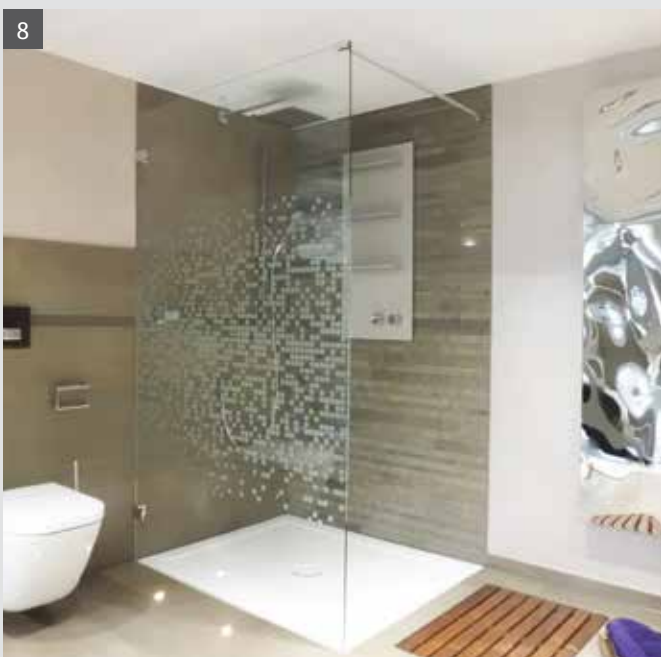

Referenzen

Praxisbeispiele, die für sich sprechen

1 - 3 Laguna® Maxi Wave
EckEinstieg mit Handlauf-
verbreiterung 40 x 60 mm

4 Roth Laguna® Maxi Wave
EckEinstieg
Kinderkrippe Rothkehlchen,
Dautphetal

5 Roth Laguna® Maxi Wave
EckEinstieg
Ausstellung Firma Eisen-Fischer,
Usingen