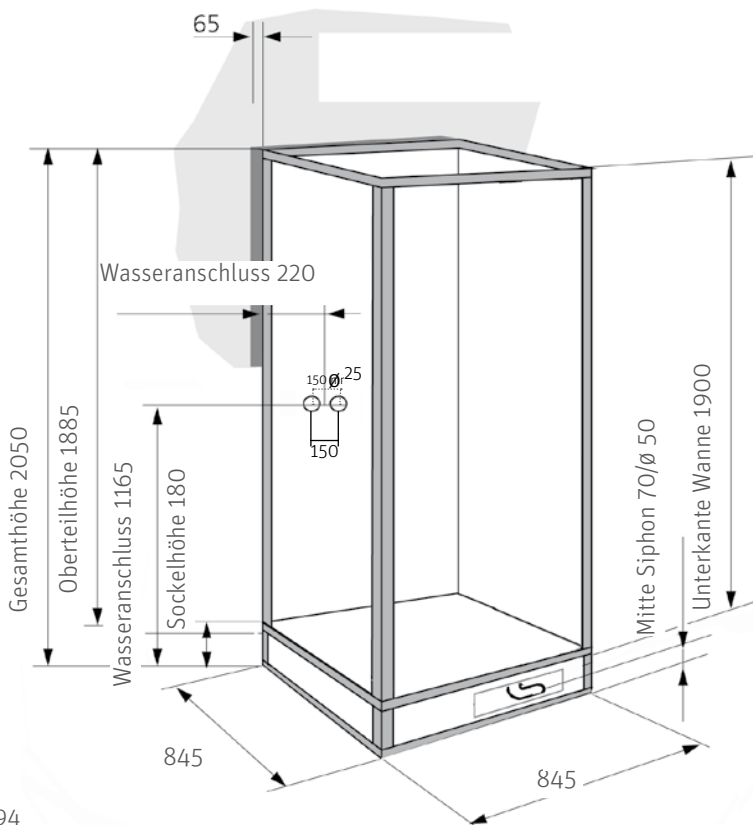

Exklusiv mit niedrigem Einstieg

Erforderliche Raumhöhe für die Montage ist 2100 mm.

Zubehör	
Bezeichnung	Mat.-Nr.
Flexibler Anschlusschlauch 1000 mm (1/2")	1150004221

■ Einstiegsarten Exklusiv

Einstiegsbreite ca. 650