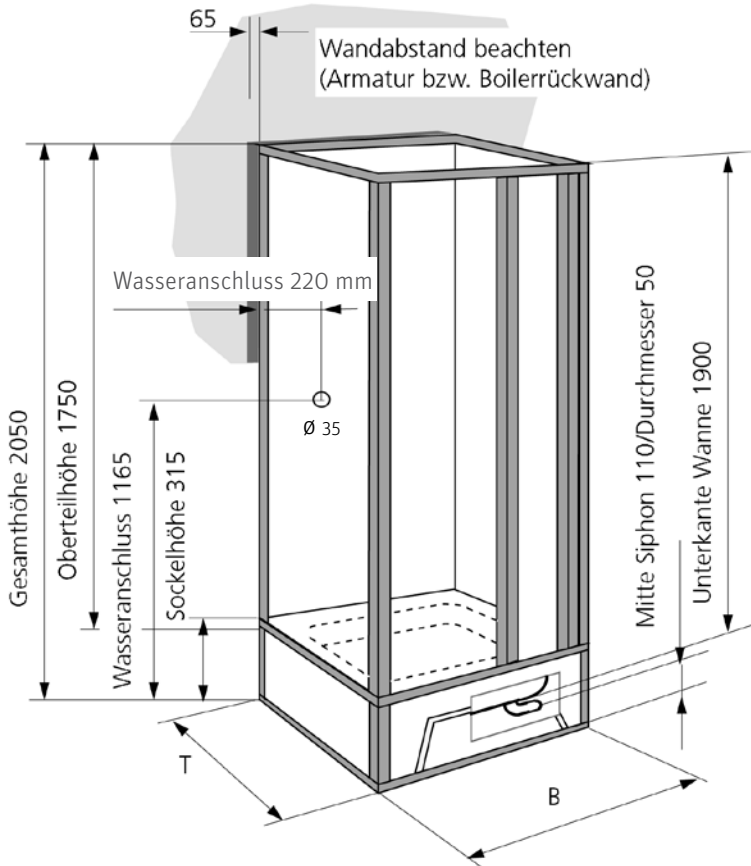

Erforderliche Raumhöhe für die Montage ist 2100 mm.

■ Einstiegsarten Exklusiv

Einstiegsbreiten
845 x 840 = ca. 590 mm
745 x 745 = ca. 490 mm

Einstiegsbreiten
845 x 845 = ca. 590 mm
745 x 745 = ca. 540 mm

Einstiegsbreiten
845 x 845 = ca. 680 mm
745 x 745 = ca. 580 mm
795 x 845 = ca. 630 mm
945 x 945 = ca. 780 mm

Einstiegsbreiten
845 x 845 = ca. 480 mm
795 x 845 = ca. 450 mm
945 x 945 = ca. 550 mm

Einstiegsbreiten
845 x 845 = ca. 480 mm

Einstiegsbreiten
845 x 845 = ca. 480 mm