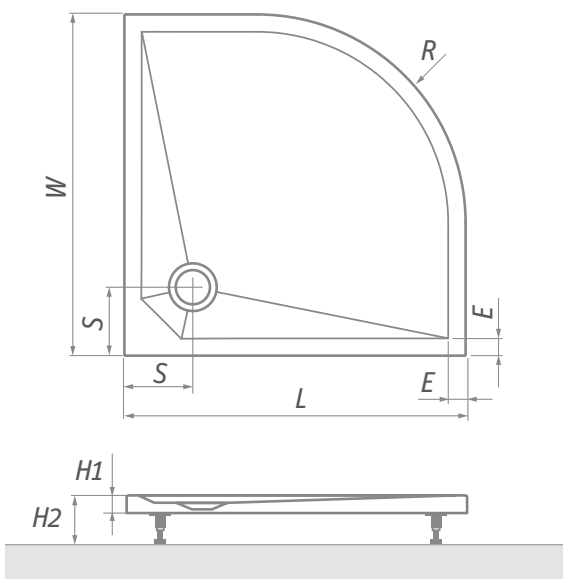

Marmo Neo R	L	W	H1	H2	W1	E	S	R	∅
800 x 800	800	800	30	110 - 130	250	45	180	550	90
900 x 900	900	900	30	110 - 130	350	45	180	550	90
1000 x 1000	1000	1000	30	110 - 130	450	45	180	550	90

Im Lieferumfang sind 5 Stück verstellbare WannenfüÙe enthalten.