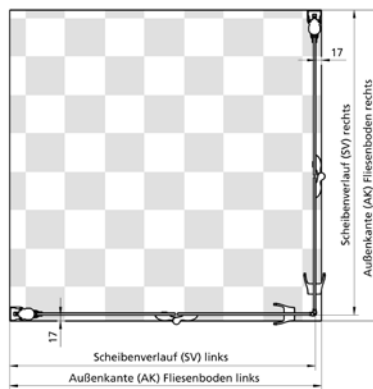

Montage auf Duschwanne 2 Türen (Grafik links)

AK Duschwanne – SV = min. 17
(optimal 25 = Standard)
Verstellbereich Profil: +10/-10

Montage auf Fliesenboden 2 Türen (Grafik rechts)

AK Fliesenboden = SV + 17
Verstellbereich Profil: +15/-5