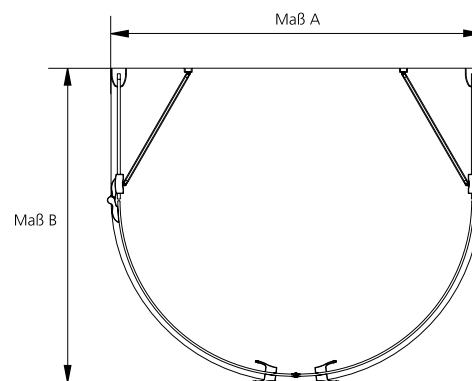

Halbkreisduche 4-tlg. mit 2 Festelementen

LMWHK4F

Mat.-Nr.: 1120000067

Modell	Höhe DAT	Maß A		Maß B		Duschwanne	Typ	Einstiegsbreite
		AK Wanne	AK Profil	AK Wanne	AK Scheibe			
Laguna® Maxi Wave HK4F 900 r=500	2000	900	900	900	883	Bette Point 900	MW814	660 - 840
Laguna® Maxi Wave HK4F 1000 r=500	2000	1000	1000	1000	983	Bette Point 1000	MW816	660 - 940
Laguna® Maxi Wave HK4F 1000 r=500	2000	1000	1000	850	833	Duscholux Malaga Circle	MW818	660 - 940
Laguna® Maxi Wave HK4F 1030 r=520	2000	1100	1100	900	883	Hoesch Muna 1100	MW820	690 - 970
Laguna® Maxi Wave HK4F 1140 r=550	2000	1140	1103	900	865	Hüppe Purano	MW822	730 - 1040

LMWHK4F: