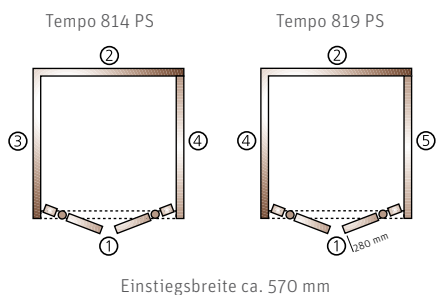

■ Ausstattung

- > Einhebelmischbatterie, Wandstange mit Handbrause und Brauseschlauch (chrom)

■ Wahlweise

- > Wandanschlussblende aus weißem Kunststoff (Breite 70 mm)

■ Shampoo-Abstellfläche in Design-Rückwand