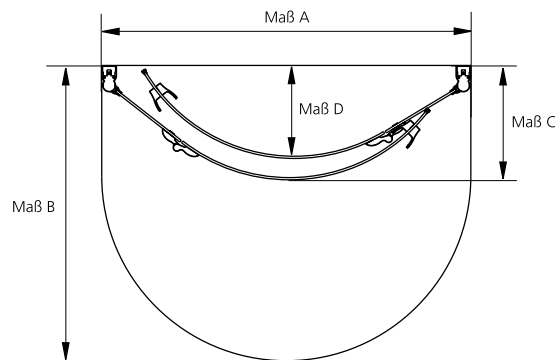

Halbkreisduche 4-tlg.

LMWHK4

Mat.-Nr.: 1120000066

Modell	Höhe DAT	Maß A		Maß B		Maß C	Maß D	Duschwanne	Typ	Einstiegsbreite
		AK Wanne	AK Profil	AK Wanne	AK Scheibe					
Laguna® Maxi Wave HK4 1000 r=500	2012	1000	1000	850	833	362	256	Duscholux Malaga Circle	MW804	660 - 940
Laguna® Maxi Wave HK4 1030 r=520	2012	1100	1100	900	883	334	272	Hoesch Muna 1100	MW806	690 - 970
Laguna® Maxi Wave HK4 1140 r=550	2012	1140	1104	900	865	343	272	Hüppe Purano	MW808	730 - 1040
Laguna® Maxi Wave HK4 900 r=500	2012	900	900	783	766	322	219	Fliesenboden	MW810	660 - 840
Laguna® Maxi Wave HK4 1000 r=500	2012	1000	1000	800	779	310	245	Fliesenboden	MW812	660 - 940

LMWHK4: