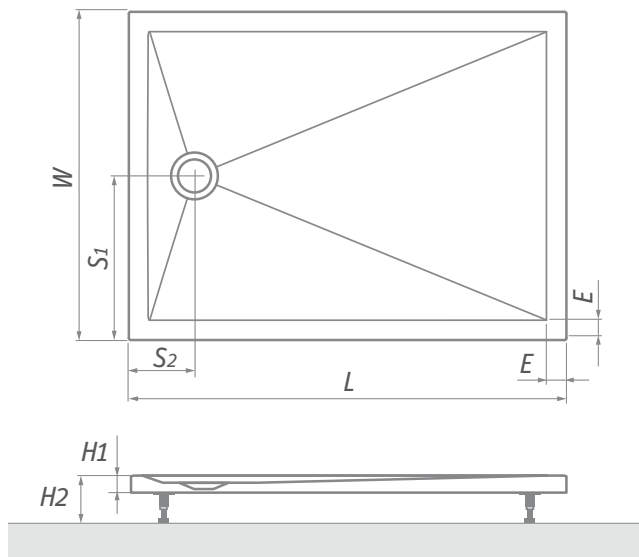

Duschwanne Marmo Neo

Marmo Neo Rechteckig				
Modell	Mat.-Nr.	Höhe	Länge x Breite	Typ
Marmo Neo E 9070	1135009808	30	900 x 700	MNE9070
Marmo Neo E 9080	1135009809	30	900 x 800	MNE9080
Marmo Neo E 1080	1135009810	30	1000 x 800	MNE10080
Marmo Neo E 1090	1135009811	30	1000 x 900	MNE10090
Marmo Neo E 1180	1135009812	30	1100 x 800	MNE11080
Marmo Neo E 1190	1135009813	30	1100 x 900	MNE11090
Marmo Neo E 1280	1135009814	35	1200 x 800	MNE12080
Marmo Neo E 1290	1135009815	35	1200 x 900	MNE12090
Marmo Neo E 1480	1135009816	35	1400 x 800	MNE14080
Marmo Neo E 1490	1135009817	35	1400 x 900	MNE14090

Marmo Neo E	L	W	H1	H2	E	S1	S2	ø
900 x 700	900	700	30	110 - 130	50	350	180	90
900 x 800	800	900	30	110 - 130	50	450	180	90
1000 x 800	1000	800	30	110 - 130	50	400	180	90
1000 x 900	1000	900	30	110 - 130	50	450	180	90
1100 x 800	1100	800	30	110 - 130	50	400	180	90
1100 x 900	1100	900	30	110 - 130	50	450	180	90
1200 x 800	1200	800	35	115 - 135	50	400	180	90
1200 x 900	1200	900	35	115 - 135	50	450	180	90
1400 x 800*	1400	800	35	115 - 135	50	400	180	90
1400 x 900*	1400	900	35	115 - 135	50	450	180	90

Im Lieferumfang sind 5 Stück verstellbare WannenfüÙe enthalten.

*Bei diesen GröÙen sind 8 Stück verstellbare WannenfüÙe enthalten.