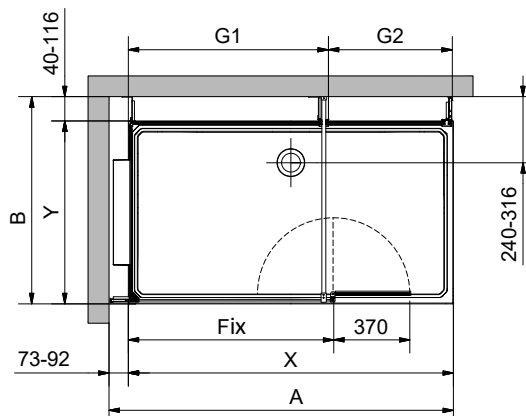

Dekor Beton – Schwarz

Mat.-Nr. Duschwanne weiß	Mat.-Nr. Duschwanne anthrazit	Mat.-Nr. Duschwanne beige	Höhe	Maße [L x B]	Anschlag
1135009632	1135009616	1135009624	2030	1160 x 777	links
1135009728	1135009712	1135009720	2030	1160 x 777	rechts
1135009633	1135009617	1135009625	2030	1160 x 877	links
1135009729	1135009713	1135009721	2030	1160 x 877	rechts
1135009634	1135009618	1135009626	2030	1360 x 777	links
1135009730	1135009714	1135009722	2030	1360 x 777	rechts
1135009635	1135009619	1135009627	2030	1360 x 877	links
1135009731	1135009715	1135009723	2030	1360 x 877	rechts
1135009636	1135009620	1135009628	2030	1560 x 777	links
1135009732	1135009716	1135009724	2030	1560 x 777	rechts
1135009637	1135009621	1135009629	2030	1560 x 877	links
1135009733	1135009717	1135009725	2030	1560 x 877	rechts
1135009638	1135009622	1135009630	2030	1660 x 777	links
1135009734	1135009718	1135009726	2030	1660 x 777	rechts
1135009639	1135009623	1135009631	2030	1660 x 877	links
1135009735	1135009719	1135009727	2030	1660 x 877	rechts