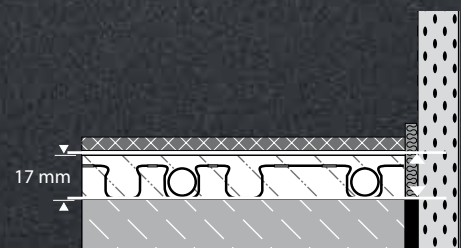

Ist das was für Sie?

Weitere Informationen erhalten Sie unter www.roth-werke.de

■ niedrige Aufbauhöhe 17 mm