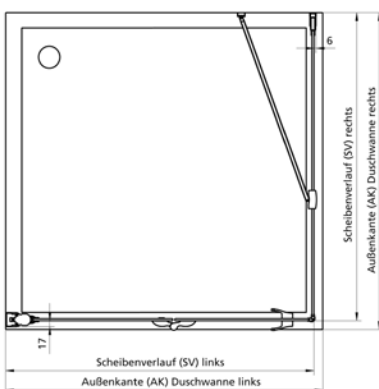

Montage auf Duschwanne Falttür mit Seitenwand (Grafik links unten)

AK Duschwanne – SV = min. 17
(optimal 25 = Standard)
Verstellbereich Profil: +10/-10

Montage auf Fliesenboden Falttür mit Seitenwand (Grafik rechts unten)

AK Fliesenboden = SV + 17
Verstellbereich Profil: +15/-5