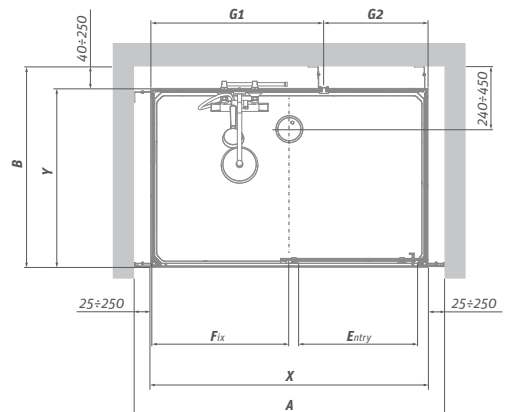

Außenmaß Duschwanne [L x B]	X	Y	E	F	G1	G2	A	B
1160 × 677	1160	677	445	475	1160	-	1210 - 1660	717 - 927
1360 × 677	1360	677	545	675	850	510	1410 - 1860	717 - 927
1560 × 677	1560	677	645	875	850	710	1610 - 2060	717 - 927
1660 × 677	1660	677	695	975	850	810	1710 - 2160	717 - 927
1160 × 777	1160	777	445	475	1160	-	1210 - 1660	817 - 1027
1360 × 777	1360	777	545	675	850	510	1410 - 1860	817 - 1027
1560 × 777	1560	777	645	875	850	710	1610 - 2060	817 - 1027
1660 × 777	1660	777	695	975	850	810	1710 - 2160	817 - 1027
1160 × 877	1160	877	445	475	1160	-	1210 - 1660	917 - 1127
1360 × 877	1360	877	545	675	850	510	1410 - 1860	917 - 1127
1560 × 877	1560	877	645	875	850	710	1610 - 2060	917 - 1127
1660 × 877	1660	877	695	975	850	810	1710 - 2160	917 - 1127

*Unterkante Duschwanne bis Oberkante Kopfbrause