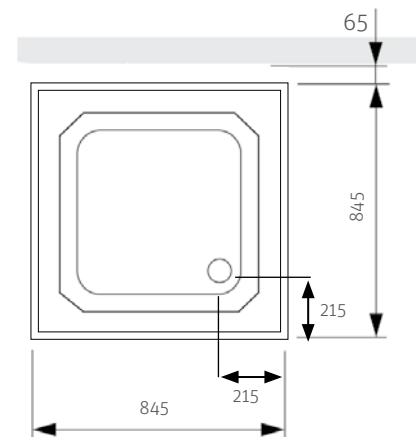

Exklusiv mit niedrigem Einstieg

Erforderliche Raumhöhe für die Montage ist 2100 mm.

Zubehör	
Bezeichnung	Mat.-Nr.
Flexibler Anschlusschlauch 1000 mm (1/2")	1150004221

■ Einstiegsarten Exklusiv

Einstiegsbreite ca. 650