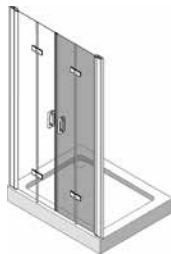

Falzhälfte ohne Festelement rechts

CMS4

Mat.-Nr.	Modell	Höhe	Nischenbreite	Einstiegsbreite ca.	Typ
1115010087	Cariba® Move Falzhälfte ohne Festelement rechts S4 60	2000	580 - 605	496	CMS460re
1115010089	Cariba® Move Falzhälfte ohne Festelement rechts S4 65	2000	630 - 655	546	CMS465re
1115010091	Cariba® Move Falzhälfte ohne Festelement rechts S4 70	2000	680 - 705	596	CMS470re
1115010093	Cariba® Move Falzhälfte ohne Festelement rechts S4 75	2000	730 - 755	646	CMS475re
1115010095	Cariba® Move Falzhälfte ohne Festelement rechts S4 80	2000	780 - 805	696	CMS480re
1115010097	Cariba® Move Falzhälfte ohne Festelement rechts S4 85	2000	830 - 855	746	CMS485re
1115010099	Cariba® Move Falzhälfte ohne Festelement rechts S4 90	2000	880 - 905	796	CMS490re
1115010101	Cariba® Move Falzhälfte ohne Festelement rechts S4 Sonder	2000	bis 1100		CMS4SONDERre