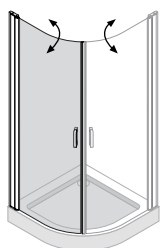

Auch mit Rundhälfte CR4 und Seitenwand anschlagseitig SW1A (U-Kabine) kombinierbar!

(Abbildung zeigt 2 Rundhälften)
Einrückmaß Außenkante Profil: 15 mm
Einrückmaß Außenkante Glas: 22 mm