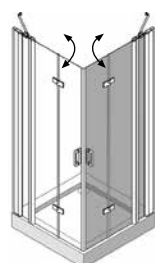

Eckhälfte mit Festelement rechts					CME6
Mat.-Nr.	Modell	Höhe	Wannen-einbaumaß	Einstiegsbreite ca.	Typ
1115010159	Cariba® Move Eckhälfte mit Festelement rechts E6 100	2000	980 - 1005	604	CME6100re
1115010161	Cariba® Move Eckhälfte mit Festelement rechts E6 110	2000	1080 - 1105	704	CME6110re
1115010163	Cariba® Move Eckhälfte mit Festelement rechts E6 120	2000	1180 - 1205	704	CME6120re
1115010165	Cariba® Move Eckhälfte mit Festelement rechts E6 130	2000	1280 - 1305	804	CME6130re
1115010167	Cariba® Move Eckhälfte mit Festelement rechts E6 140	2000	1380 - 1405	804	CME6140re
1115010169	Cariba® Move Eckhälfte mit Festelement rechts E6 Sonder	2000	bis 1500		CME6SONDERre