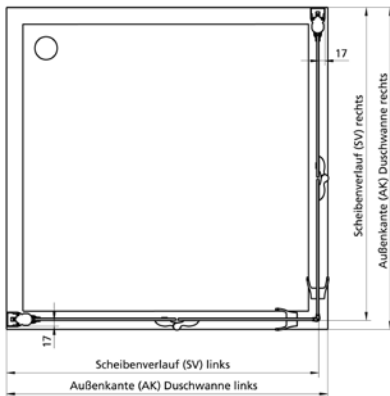

Montage auf Duschwanne 2 Türen (Grafik links)

AK Duschwanne – SV = min. 17
(optimal 25 = Standard)
Verstellbereich Profil: +10/-10

Montage auf Fliesenboden 2 Türen (Grafik rechts)

AK Fliesenboden = SV + 17
Verstellbereich Profil: +15/-5