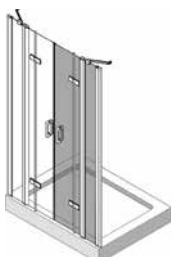

Falzhälfte mit Festelement rechts

CMS6

Mat.-Nr.	Modell	Höhe	Nischenbreite	Einstiegsbreite ca.	Typ
1115010115	Cariba® Move Falzhälfte mit Festelement rechts S6 70	2000	680 - 705	382	CMS670re
1115010117	Cariba® Move Falzhälfte mit Festelement rechts S6 75	2000	730 - 755	432	CMS675re
1115010119	Cariba® Move Falzhälfte mit Festelement rechts S6 80	2000	780 - 805	432	CMS680re
1115010121	Cariba® Move Falzhälfte mit Festelement rechts S6 85	2000	830 - 855	482	CMS685re
1115010123	Cariba® Move Falzhälfte mit Festelement rechts S6 90	2000	880 - 905	532	CMS690re
1115010125	Cariba® Move Falzhälfte mit Festelement rechts S6 Sonder	2000	bis 1300		CMS6SONDERre