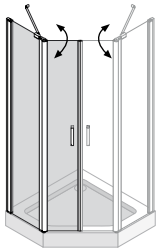

Cariba®

(Abbildung zeigt 2 Fünfeckhälften)
Einrückmaß Außenkante Profil: 15 mm
Einrückmaß Außenkante Glas: 22 mm

Fünfeckhälfte mit Festelement

CF4

Mat.-Nr.	Modell	Höhe	Wannen- einbaumaß	Einstiegs- breite ca.	Typ
1115009344	Cariba® Fünfeckhälfte mit Festelement 900 S=400	2000	883 - 908	325	CF490S40
1115009346	Cariba® Fünfeckhälfte mit Festelement 900 S=450	2000	883 - 908	290	CF490S45
1115009348	Cariba® Fünfeckhälfte mit Festelement 1000 S=500	2000	983 - 1008	325	CF4100S50
1115009350	Cariba® Fünfeckhälfte mit Festelement Sondermaß	bis 2000	bis 1100		CF4SONDER

Auch mit Seitenwand anschlagseitig SW1A (U-Kabine) kombinierbar!