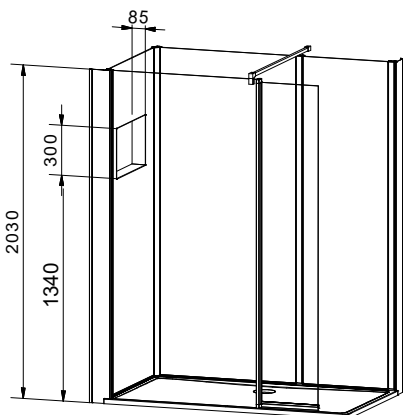

Dekor Beton – Schwarz

Mat.-Nr. Duschwanne weiß	Mat.-Nr. Duschwanne anthrazit	Mat.-Nr. Duschwanne beige	Höhe	Maße [L x B]	Anschlag
1135009632	1135009616	1135009624	2030	1160 x 777	links
1135009728	1135009712	1135009720	2030	1160 x 777	rechts
1135009633	1135009617	1135009625	2030	1160 x 877	links
1135009729	1135009713	1135009721	2030	1160 x 877	rechts
1135009634	1135009618	1135009626	2030	1360 x 777	links
1135009730	1135009714	1135009722	2030	1360 x 777	rechts
1135009635	1135009619	1135009627	2030	1360 x 877	links
1135009731	1135009715	1135009723	2030	1360 x 877	rechts
1135009636	1135009620	1135009628	2030	1560 x 777	links
1135009732	1135009716	1135009724	2030	1560 x 777	rechts
1135009637	1135009621	1135009629	2030	1560 x 877	links
1135009733	1135009717	1135009725	2030	1560 x 877	rechts
1135009638	1135009622	1135009630	2030	1660 x 777	links
1135009734	1135009718	1135009726	2030	1660 x 777	rechts
1135009639	1135009623	1135009631	2030	1660 x 877	links
1135009735	1135009719	1135009727	2030	1660 x 877	rechts