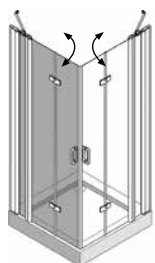

Eckhälfte mit Festelement links					CME6
Mat.-Nr.	Modell	Höhe	Wannen-einbaumaß	Einstiegsbreite ca.	Typ
1115010147	Cariba® Move Eckhälfte mit Festelement links E6 100	2000	980 - 1005	604	CME6100li
1115010149	Cariba® Move Eckhälfte mit Festelement links E6 110	2000	1080 - 1105	704	CME6110li
1115010151	Cariba® Move Eckhälfte mit Festelement links E6 120	2000	1180 - 1205	704	CME6120li
1115010153	Cariba® Move Eckhälfte mit Festelement links E6 130	2000	1280 - 1305	804	CME6130li
1115010155	Cariba® Move Eckhälfte mit Festelement links E6 140	2000	1380 - 1405	804	CME6140li
1115010157	Cariba® Move Eckhälfte mit Festelement links E6 Sonder	2000	bis 1500		CME6SONDERli