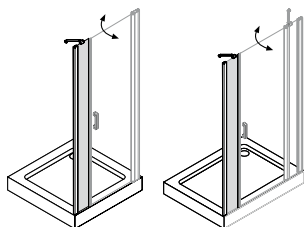

zur schließseitigen Kombination mit den Nischentüren **CP1** und **CP2A**