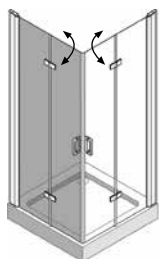

Nur zur Kombination mit allen Nischentüren und als zusätzliche Seitenwand für Eck-, Rund- und Fünfecklösungen (U-Kabinen)!

Cariba® Move

Eckhälfte ohne Festelement links					CME4
Mat.-Nr.	Modell	Höhe	Wannen-einbaumaß	Einstiegsbreite ca.	Typ
1115010127	Cariba® Move Eckhälfte ohne Festelement links E4 75	2000	730 - 755	618	CME475li
1115010129	Cariba® Move Eckhälfte ohne Festelement links E4 80	2000	780 - 805	668	CME480li
1115010131	Cariba® Move Eckhälfte ohne Festelement links E4 90	2000	880 - 905	768	CME490li
1115010133	Cariba® Move Eckhälfte ohne Festelement links E4 100	2000	980 - 1005	868	CME4100li
1115010135	Cariba® Move Eckhälfte ohne Festelement links E4 Sonder	2000	bis 1250		CME4SONDERli