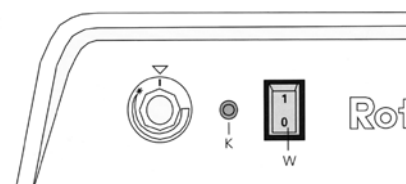

Exklusiv

■ Ausführung mit Warmwasserboiler (Niederdruck)

Leistung: 2000 W

Inhalt: 16,4 l, Aufheizzeit: ca. 30 min

Durchschnittliche Duschzeit mit einer Boiler-Füllung: ca. 8 bis 10 min

Wasserzulaufschlauch zum Anschluss an einen Wasserhahn oder Eckventil werden mitgeliefert. Die bauseitige Installation eines Wasserschadenschutzventils wird empfohlen. Die eingebaute Drossel ist für eine Staudruckregulierung bei einem Leitungsdruck von 2 bis 6 bar bestimmt. Der Wasserdurchfluss beträgt 4,5 l/min.

■ Ausführung mit Pumpe

Pumpe 40 W: Förderhöhe 1500 mm

Ablaufschlauch und passende Schlauchklemme werden mitgeliefert.

■ Elektroanschluss

Der Elektroanschluss muss von einem konzessionierten Elektriker vorgenommen werden. Der Anschluss (Anschlusswert max. 2150 W, AC 230 V, 50 Hz) mit einer Gummischlauchleitung muss über einen allpoligen Schalter mit mindestens 3 mm Kontaktabstand und Fehlerstrom-Schutzeinrichtung (FI-Schalter) mit $I_{FN} < 30$ mA erfolgen. Der Potenzialausgleich ist leitend mit dem Potenzialausgleich der Hausinstallation zu verbinden.

■ Einschalten der Pumpe

Bei Pumpenbetrieb muss die eingebrachte Wassermenge der Pumpenleistung entsprechen. Anderenfalls kommt es zum Wasserrückstau in der Duschwanne.

Richtwerte: Pumpe 40 W

Förderhöhe: 0,5 m - 20 l

1,0 m - 15 l

1,5 m - 11 l

Sonderanfertigungen, Zubehör, Zusatzausstattungen

Exklusiv Sonderanfertigungen/Zubehör

- > flexibler Anschlussschlauch 500 mm (3/8") für Ausführungen ohne Boiler
- > flexibler Anschlussschlauch 1250 mm (3/8") für Ausführungen ohne Boiler

Exklusiv Sonderanfertigungen/Zubehör

- > Wandanschlussblende (Vorhangvariante) Breite 70 mm
- > Wandanschlussblende (übrige Türvarianten) Breite 65 mm
- > Kürzung (Vorhangvariante) Kürzung (übrige Türvarianten) Kürzungen sind um 80, 120, 150, 180, 220 und 260 mm möglich, ausgehend von Gesamthöhe 2050 mm und Standardhöhe 1900 mm.