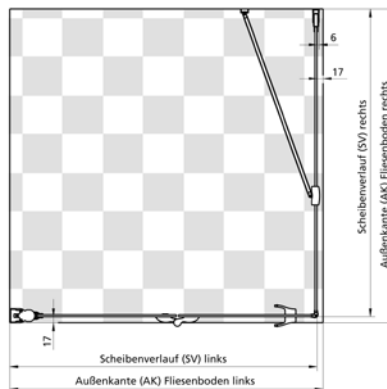

Montage auf Duschwanne Falttür mit Seitenwand (Grafik links unten)

AK Duschwanne – SV = min. 17
(optimal 25 = Standard)
Verstellbereich Profil: +10/-10

Montage auf Fliesenboden Falttür mit Seitenwand (Grafik rechts unten)

AK Fliesenboden = SV + 17
Verstellbereich Profil: +15/-5