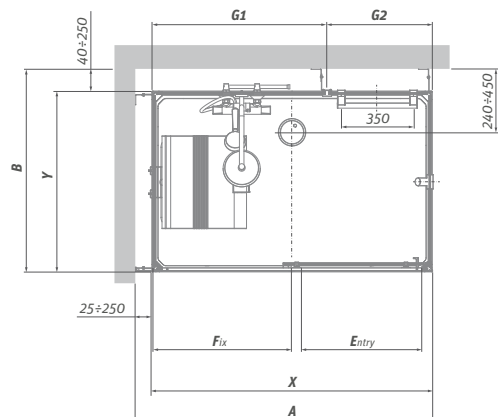

Außenmaß Duschwanne [L x B]	X	Y	E	F	G1	G2	A	B
1160 × 677	1160	677	445	475	1160	-	1185 - 1410	717 - 927
1360 × 677	1360	677	545	675	850	510	1385 - 1610	717 - 927
1560 × 677	1560	677	645	875	850	710	1585 - 1810	717 - 927
1660 × 677	1660	677	695	975	850	810	1685 - 1910	717 - 927
1160 × 777	1160	777	445	475	1160	-	1185 - 1410	817 - 1027
1360 × 777	1360	777	545	675	850	510	1385 - 1610	817 - 1027
1560 × 777	1560	777	645	875	850	710	1585 - 1810	817 - 1027
1660 × 777	1660	777	695	975	850	810	1685 - 1910	817 - 1027
1160 × 877	1160	877	445	475	1160	-	1185 - 1410	917 - 1127
1360 × 877	1360	877	545	675	850	510	1385 - 1610	917 - 1127
1560 × 877	1560	877	645	875	850	710	1585 - 1810	917 - 1127
1660 × 877	1660	877	695	975	850	810	1685 - 1910	917 - 1127