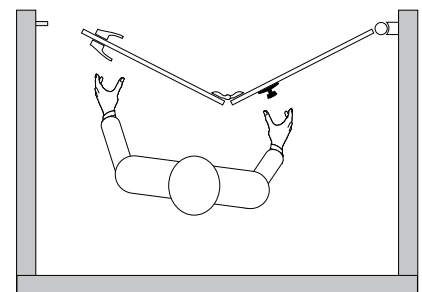

- Die Verwendung des Gecko ist eine zusätzliche Option – die einfache Funktionalität der Glasüren ist auch ohne den zusätzlichen Griff möglich.

Der Roth Gecko gehört bei Ihrer Roth Glasdusche Laguna® Maxi Wave zum Lieferumfang.