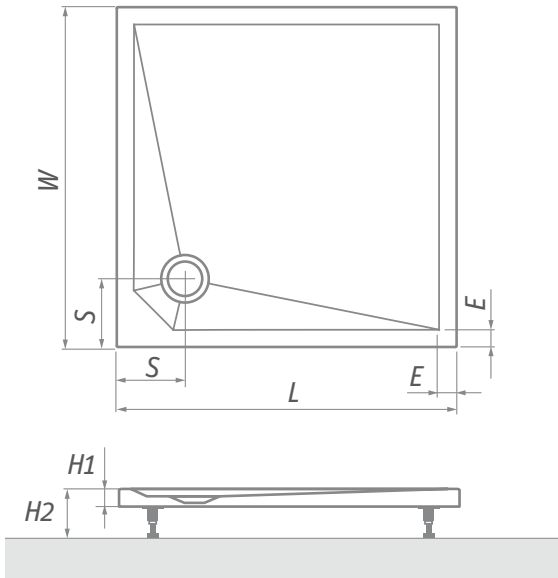

Duschwanne Marmo Neo

Marmo Neo Quadratisch

Modell	Mat.-Nr.	Höhe	Länge x Breite	Typ
Marmo Neo E 80	1135009805	30	800 x 800	MNE80
Marmo Neo E 90	1135009806	30	900 x 900	MNE90
Marmo Neo E 100	1135009807	30	1000 x 1000	MNE100