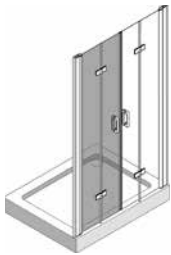

Falzhälfte ohne Festelement links

CMS4

Mat.-Nr.	Modell	Höhe	Nischenbreite	Einstiegsbreite ca.	Typ
1115010071	Cariba® Move Falzhälfte ohne Festelement links S4 60	2000	580 - 605	496	CMS460li
1115010073	Cariba® Move Falzhälfte ohne Festelement links S4 65	2000	630 - 655	546	CMS465li
1115010075	Cariba® Move Falzhälfte ohne Festelement links S4 70	2000	680 - 705	596	CMS470li
1115010077	Cariba® Move Falzhälfte ohne Festelement links S4 75	2000	730 - 755	646	CMS475li
1115010079	Cariba® Move Falzhälfte ohne Festelement links S4 80	2000	780 - 805	696	CMS480li
1115010081	Cariba® Move Falzhälfte ohne Festelement links S4 85	2000	830 - 855	746	CMS485li
1115010083	Cariba® Move Falzhälfte ohne Festelement links S4 90	2000	880 - 905	796	CMS490li
1115010085	Cariba® Move Falzhälfte ohne Festelement links S4 Sonder	2000	bis 1100		CMS4SONDERli