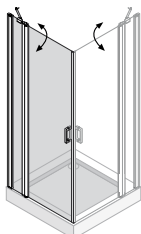

(Abbildung zeigt 2 Eckhälften)
Einrückmaß Außenkante
Profil: 15 mm
Einrückmaß Außenkante
Glas: 22 mm