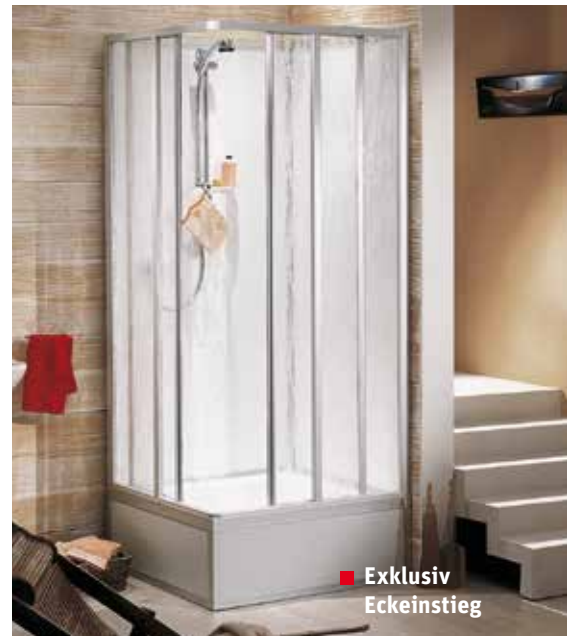

■ Exklusiv
Eckeinstieg

Komplettdusche Exklusiv (Oberteil und Unterteil komplett)

Oberteil-ausführung	Außenmaß (Wannenmaß)		ohne Boiler, ohne Pumpe	mit Boiler, ohne Pumpe	mit Boiler, mit Pumpe	ohne Boiler, mit Pumpe	mit Boiler, mit Automatikpumpe	ohne Boiler, mit Automatikpumpe
Falttür 2-tlg.	745 × 745 (700 × 700)	Mat.-Nr. OT Mat.-Nr. UT	1115000122 1115000015	1115000122 1115000018	1115000122 1115000020	1115000122 1115000022	1115000122 1115000025	1115000122 1115000027
	795 × 845* (750 × 800)	Mat.-Nr. OT Mat.-Nr. UT	1115000130 1115000030	1115000130 1115000033	1115000130 1115000035	1115000130 1115000037	1115000130 1115000040	1115000130 1115000042
	795 × 945* (750 × 900)	Mat.-Nr. OT Mat.-Nr. UT	1115000154 1115000075	1115000154 1115000078	1115000154 1115000080	1115000154 1115000082	1115000154 1115000085	1115000154 1115000087
	845 × 795* (800 × 750)	Mat.-Nr. OT Mat.-Nr. UT	1115000138 1115000045	1115000138 1115000048	1115000138 1115000050	1115000138 1115000052	1115000138 1115000055	1115000138 1115000057
	845 × 845 (800 × 800)	Mat.-Nr. OT Mat.-Nr. UT	1115000100 1115000000	1115000100 1115000003	1115000100 1115000005	1115000100 1115000007	1115000100 1115000010	1115000100 1115000012
	945 × 795* (900 × 750)	Mat.-Nr. OT Mat.-Nr. UT	1115000162 1115000090	1115000162 1115000091	1115000162 1115000092	1115000162 1115000093	1115000162 1115000094	1115000162 1115000095
	945 × 945 (900 × 900)	Mat.-Nr. OT Mat.-Nr. UT	1115000146 1115000060	1115000146 1115000063	1115000146 1115000065	1115000146 1115000067	1115000146 1115000070	1115000146 1115000072
Eckeinstieg 2-tlg., rechts	845 × 845 (800 × 800)	Mat.-Nr. OT Mat.-Nr. UT	1115000108 1115000000	1115000108 1115000003	1115000108 1115000005	1115000108 1115000007	1115000108 1115000010	1115000108 1115000012
Eckeinstieg 2-tlg., links	845 × 845 (800 × 800)	Mat.-Nr. OT Mat.-Nr. UT	1115000111 1115000000	1115000111 1115000003	1115000111 1115000005	1115000111 1115000007	1115000111 1115000010	1115000111 1115000012

Transparente Seitenwände ohne Aufpreis alternativ möglich.

*Hinweis: Das erstgenannte Maß ist das Tür- bzw. Einstiegsmaß. (Maßangaben in mm)