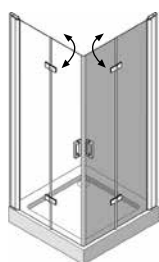

Nur zur Kombination mit allen Nischentüren und als zusätzliche Seitenwand für Eck-, Rund- und Fünfecklösungen (U-Kabinen)!

Cariba® Move

Eckhälfte ohne Festelement links					CME4
Mat.-Nr.	Modell	Höhe	Wannen-einbaumaß	Einstiegsbreite ca.	Typ
1115010127	Cariba® Move Eckhälfte ohne Festelement links E4 75	2000	730 - 755	618	CME475li
1115010129	Cariba® Move Eckhälfte ohne Festelement links E4 80	2000	780 - 805	668	CME480li
1115010131	Cariba® Move Eckhälfte ohne Festelement links E4 90	2000	880 - 905	768	CME490li
1115010133	Cariba® Move Eckhälfte ohne Festelement links E4 100	2000	980 - 1005	868	CME4100li
1115010135	Cariba® Move Eckhälfte ohne Festelement links E4 Sonder	2000	bis 1250		CME4SONDERli