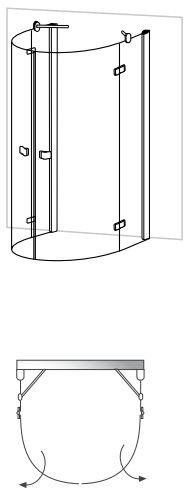

Halbkreisduche 4-tlg.

LMWHK4

Mat.-Nr.: 1120000066

Modell	Höhe DAT	Maß A		Maß B		Maß C	Maß D	Duschwanne	Typ	Einstiegsbreite
		AK Wanne	AK Profil	AK Wanne	AK Scheibe					
Laguna® Maxi Wave HK4 1000 r=500	2012	1000	1000	850	833	362	256	Duscholux Malaga Circle	MW804	660 - 940
Laguna® Maxi Wave HK4 1030 r=520	2012	1100	1100	900	883	334	272	Hoesch Muna 1100	MW806	690 - 970
Laguna® Maxi Wave HK4 1140 r=550	2012	1140	1104	900	865	343	272	Hüppe Purano	MW808	730 - 1040
Laguna® Maxi Wave HK4 900 r=500	2012	900	900	783	766	322	219	Fliesenboden	MW810	660 - 840
Laguna® Maxi Wave HK4 1000 r=500	2012	1000	1000	800	779	310	245	Fliesenboden	MW812	660 - 940

LMWHK4: