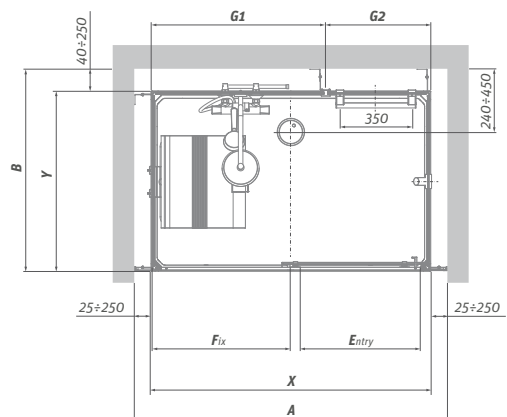

Außenmaß Duschwanne [L x B]	X	Y	E	F	G1	G2	A	B
1160 x 677	1160	677	445	475	1160	-	1210 - 1660	717 - 927
1360 x 677	1360	677	545	675	850	510	1410 - 1860	717 - 927
1560 x 677	1560	677	645	875	850	710	1610 - 2060	717 - 927
1660 x 677	1660	677	695	975	850	810	1710 - 2160	717 - 927
1160 x 777	1160	777	445	475	1160	-	1210 - 1660	817 - 1027
1360 x 777	1360	777	545	675	850	510	1410 - 1860	817 - 1027
1560 x 777	1560	777	645	875	850	710	1610 - 2060	817 - 1027
1660 x 777	1660	777	695	975	850	810	1710 - 2160	817 - 1027
1160 x 877	1160	877	445	475	1160	-	1210 - 1660	917 - 1127
1360 x 877	1360	877	545	675	850	510	1410 - 1860	917 - 1127
1560 x 877	1560	877	645	875	850	710	1610 - 2060	917 - 1127
1660 x 877	1660	877	695	975	850	810	1710 - 2160	917 - 1127