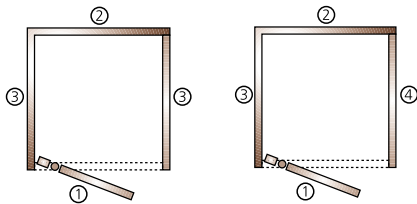

Einstiegsbreite ca. 510 mm

Tempo 801 PS

Zwei Seitenwände aus Kunstglas,
Dekor Linea ③

Tempo 802 PS

Seitenwand aus Kunstglas Linea ③,
Seitenwand aus Kunststoff (weiß) ④.
Seitenwände sind wahlweise auf der rechten oder
linken Seite montierbar.