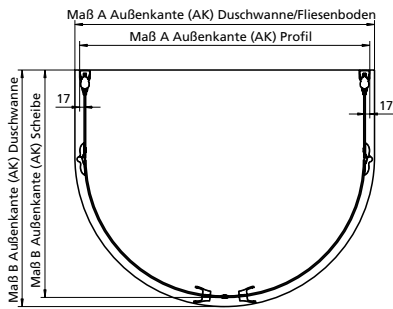

Laguna® Maxi Wave

Montage auf Duschwanne und Fliesenboden