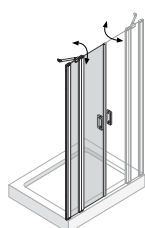

(Abbildung zeigt 2 Pendelhälften) für Montage in Nische oder als Ecklösung mit Seitenwand anschlagseitig SW1A