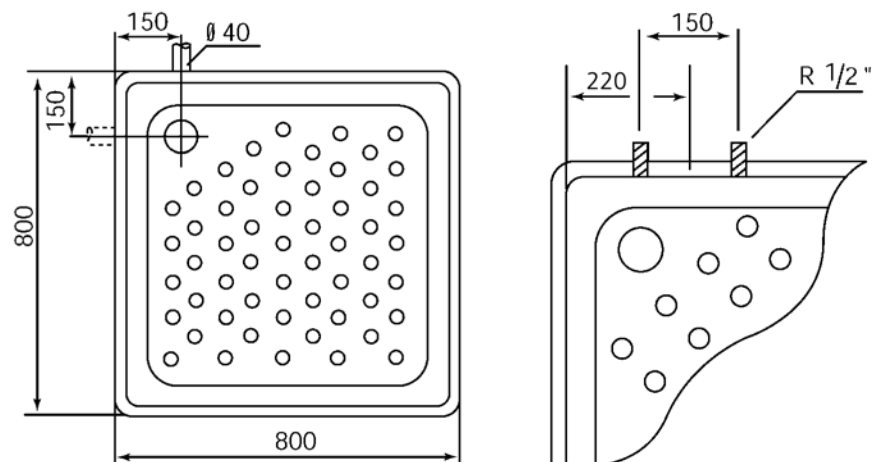

Tempo

Erforderliche Raumhöhe für die Montage ist 2100 mm.

Wannentiefe: 70

Einstiegsbreiten: Flügeltür 1-tlg. 505
2-tlg. 555

Einstiegsbreite ca. 570

Einstiegsbreite ca. 510